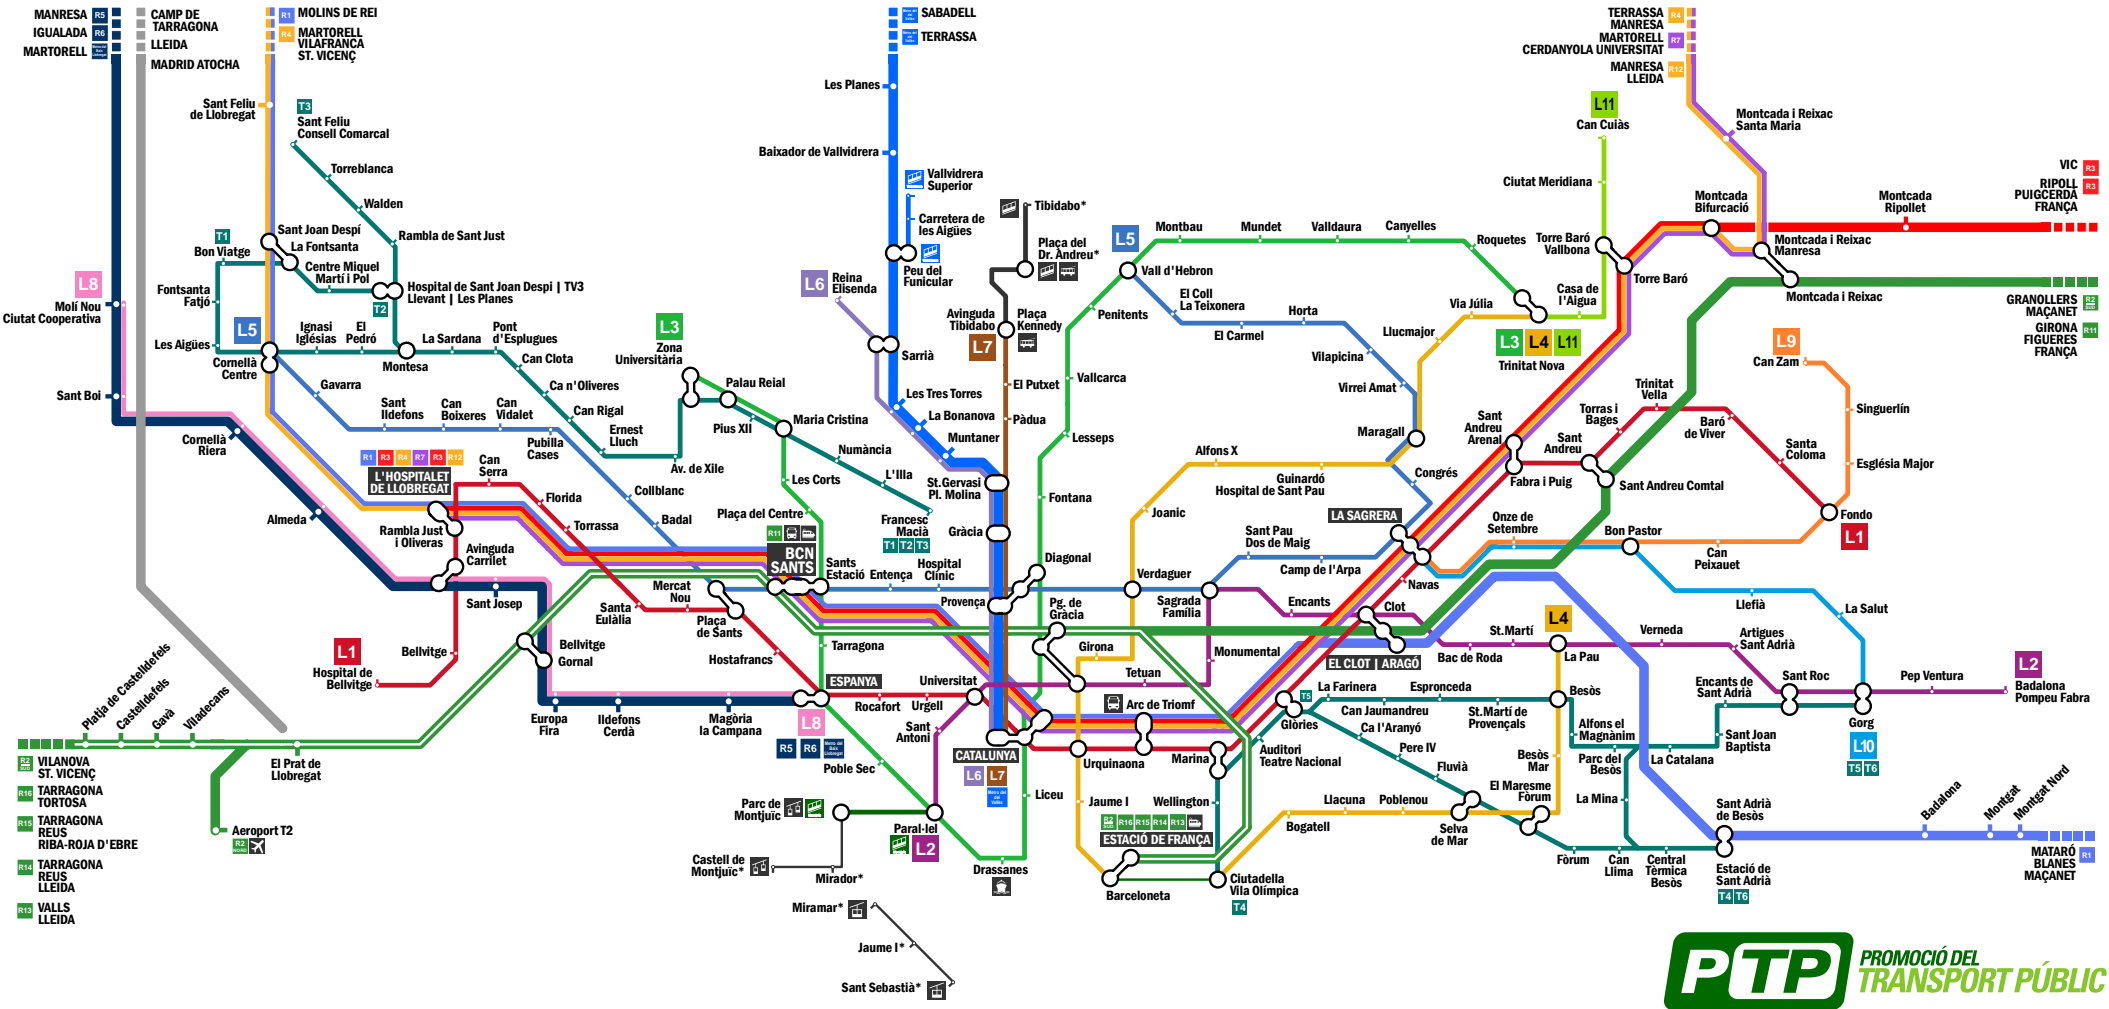

XARXA FERROVIÀRIA CATALANA. Ferrocarrils a l'àrea de Barcelona

LLEENDA

- Estació
- Estació d'enllaç
- Estació no integrada
- Estació en construcció

- Estació Llarg Recorregut / Alta velocitat
- Cremallera
- Aeri
- Funicular
- Tramvia Blau
- Telefèric

LÍNIES DE RODALIES

- **R1** Molins de Rei - Maçanet | Massanes via Pl. Catalunya
- **R2** Est. de França - St. Vicenç de Calders via Pg. de Gràcia
- **R2 NORO** Aeroport - Maçanet | Massanes via Pg. de Gràcia
- **R3** L'Hospitalet - Vic via Pl. Catalunya
- **R4** St. Vicenç de Calders - Manresa via Pl. Catalunya i Sabadell
- **R5** Pl. Espanya - Manresa via Martorell
- **R6** Pl. Espanya - Igualada via Martorell
- **R7** L'Hospitalet - Martorell via Pl. Catalunya i Cerdanyola Universitat

LÍNIES DE REGIONALS

- **R16** Est. de França - Tortosa via Pg. de Gràcia
- **R15** Est. de França - Reus - Riba-roja d'Ebre via Pg. de Gràcia
- **R14** Est. de França - Reus - Lleida via Pg. de Gràcia
- **R13** Est. de França - Valls - Lleida via Pg. de Gràcia
- **R11** Barcelona Sants - Girona - Portbou via Pg. de Gràcia
- **R3** L'Hospitalet - Vic - La Tour de Carol via Pl. Catalunya
- **R12** L'Hospitalet - Manresa - Lleida via Pl. Catalunya
- **LP** Lleida - La Pobla de Segur

LÍNIES DE METRO I TRAMVIA (REGIÓ DE BARCELONA)

- **L1** Hospital de Bellvitge - Fondo
- **L2** Paral·lel - Badalona Pompeu Fabra
- **L3** Zona Universitària - Trinitat Nova
- **L4** Trinitat Nova - La Pau
- **L5** Cornellà Centre - Vall d'Hebron
- **L6** Pl. Catalunya - Reina Elisenda
- **L7** Pl. Catalunya - Av. Tibidabo
- **L8** Pl. Espanya - Molí Nou - Martorell E.
- **L9** La Sagrera - Can Zam
- **L10** La Sagrera - Gorg
- **L11** Trinitat Nova - Can Cuiàs
- Pl. Catalunya - Sabadell / Terrassa
- Pl. Espanya - Martorell - Olesa
- **T1** Francesc Macià - Bon Viatge
- **T2** Francesc Macià - Les Planes
- **T3** Francesc Macià - St. Feliu | Consell Comarcal
- **T4** Ciutadella V.O. - Estació de Sant Adrià
- **T5** Glòries - Gorg
- **T6** Gorg - Estació de Sant Adrià
- Paral·lel - Parc de Montjuïc
- Peu del Funicular - Vallvidrera Superior