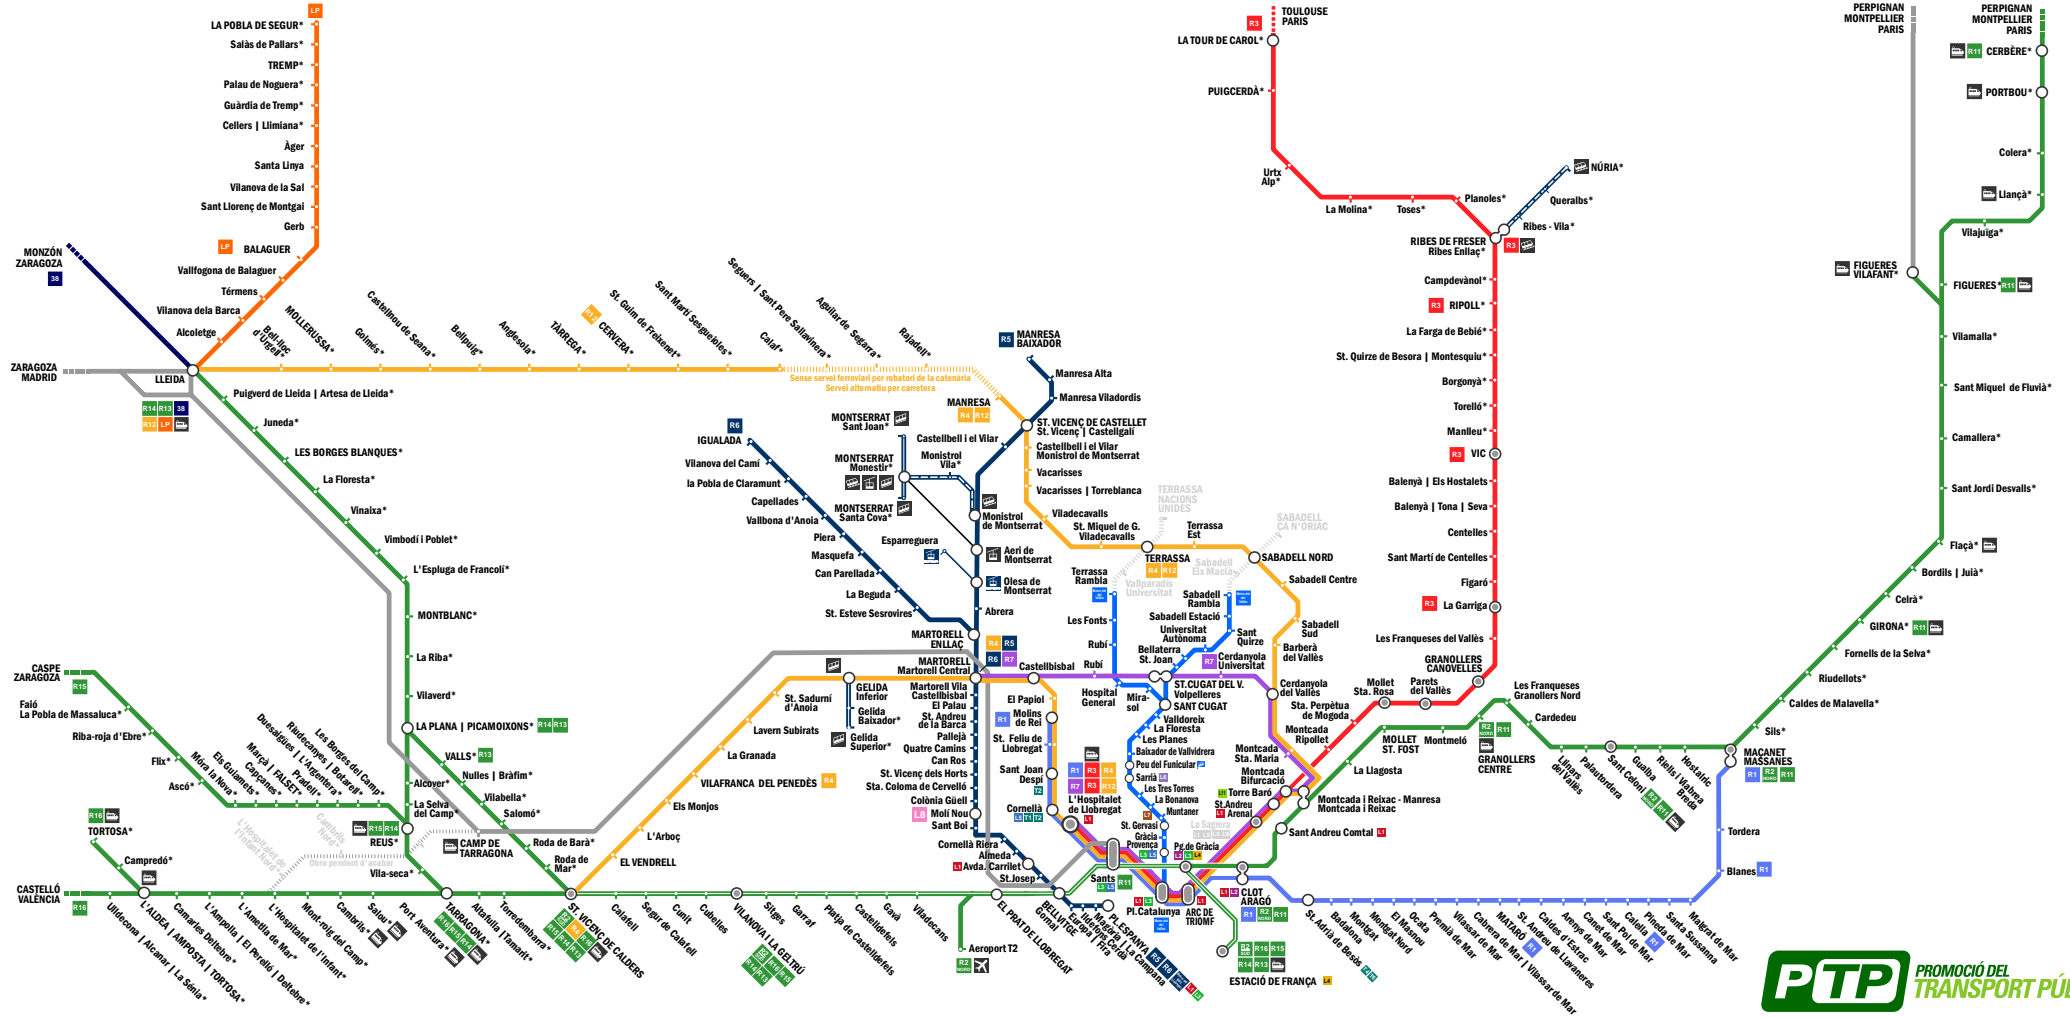

XARXA FERROVIÀRIA CATALANA. Rodalies i Regionals

LLEENDA

- Estació
- Estació de Rodalies amb parada de semidirecte regional
- Estació d'enllaç
- Estació no integrada
- Estació en construcció

- Estació Llarg Recorregut / Alta velocitat
- Cremallera
- Aeri
- Tramvia Blau
- Funicular
- Telefèric

LÍNIES DE RODALIES

- **R1** Molins de Rei - Maçanet | Massanes via Pl. Catalunya
- **R2** Est. de França - St. Vicenç de Calders via Pg. de Gràcia
- **R2 NORO** Aeroport - Maçanet | Massanes via Pg. de Gràcia
- **R3** L'Hospitalet- Vic via Pl. Catalunya
- **R4** St. Vicenç de Calders - Manresa via Pl. Catalunya i Sabadell
- **R5** Pl. Espanya - Manresa via Martorell
- **R6** Pl. Espanya - Igualada via Martorell
- **R7** L'Hospitalet - Martorell via Pl. Catalunya i Cerdanyola Universitat

LÍNIES DE REGIONALS

- **R16** Est. de França- Tortosa via Pg. de Gràcia
- **R15** Est. de França- Reus - Riba-roja d'Ebre via Pg. de Gràcia
- **R14** Est. de França- Reus - Lleida via Pg. de Gràcia
- **R13** Est. de França- Valls - Lleida via Pg. de Gràcia
- **R11** Barcelona Sants - Girona - Portbou via Pg. de Gràcia
- **R3** L'Hospitalet - Vic - La Tour de Carol via Pl. Catalunya
- **R12** L'Hospitalet - Manresa - Lleida via Pl. Catalunya
- **LP** Lleida - La Poble de Segur

LÍNIES DE METRO I TRAMVIA (REGIÓ DE BARCELONA)

- **L1** Hospital de Bellvitge - Fondo
- **L2** Paral·lel - Badalona Pompeu Fabra
- **L3** Zona Universitària - Trinitat Nova
- **L4** Trinitat Nova - La Pau
- **L5** Cornellà Centre - Vall d'Hebron
- **L6** Pl. Catalunya - Reina Elisenda
- **L7** Pl. Catalunya - Av. Tibidabo
- **L8** Pl. Espanya - Molí Nou - Martorell E.
- **L9** La Sagrera - Can Zam
- **L10** La Sagrera - Gorg
- **L11** Trinitat Nova - Can Cuíàs
- **T1** Pl. Catalunya - Sabadell / Terrassa
- **T2** Pl. Espanya - Martorell - Olesa
- **T3** Francesc Macià - Bon Viatge
- **T4** Ciutadella V.O. - Estació de Sant Adrià
- **T5** Glòries - Gorg
- **T6** Gorg - Estació de Sant Adrià
- **T7** Paral·lel - Parc de Montjuïc
- **T8** Peu del Funicular - Vallvidrera Superior