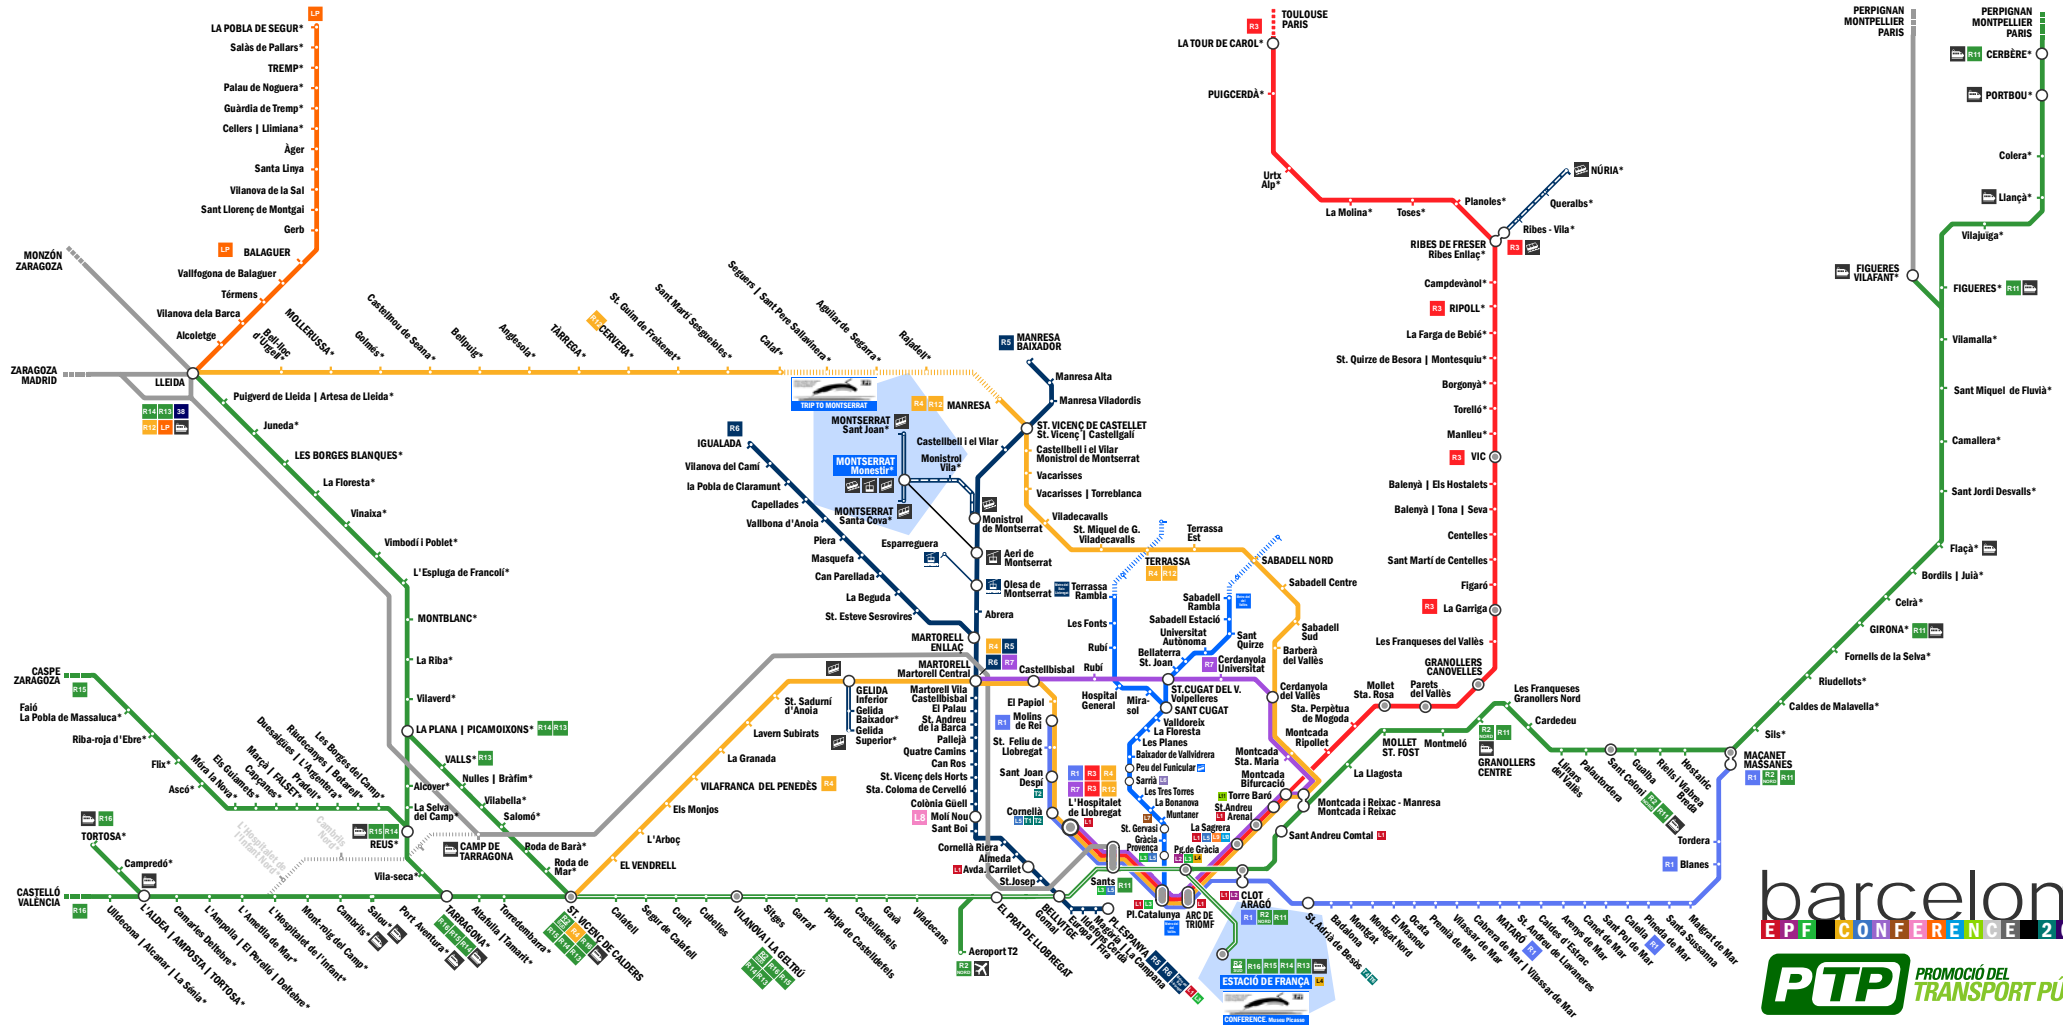

CATALAN RAILWAY NETWORK. Commuter and regional trains

LEGEND

- Station
- Commuter station where regional express trains generally stop
- Transfer station
- No integrated fares station
- Station under construction

REGIONAL (Rxx) LINES

- R16** Est. de França - Tortosa via Pg. de Gràcia
- R15** Est. de França - Reus - Riba-roja d'Ebre via Pg. de Gràcia
- R14** Est. de França - Reus - Lleida via Pg. de Gràcia
- R13** Est. de França - Valls - Lleida via Pg. de Gràcia
- R11** Barcelona Sants - Girona - Portbou via Pg. de Gràcia
- R3** L'Hospitalet - Vic - La Tour de Carol via Pl. Catalunya
- R12** L'Hospitalet - Manresa - Lleida via Pl. Catalunya
- LP** Lleida - La Poble de Segur

REGIONAL (Rxx) LINES

- R16** Est. de França- Tortosa via Pg. de Gràcia
- R15** Est. de França- Reus - Riba-roja d'Ebre via Pg. de Gràcia
- R14** Est. de França- Reus - Lleida via Pg. de Gràcia
- R13** Est. de França- Valls - Lleida via Pg. de Gràcia
- R11** Barcelona Sants - Girona - Portbou via Pg. de Gràcia
- R3** L'Hospitalet - Vic - La Tour de Carol via Pl. Catalunya
- R12** L'Hospitalet - Manresa - Lleida via Pl. Catalunya
- LP** Lleida - La Pobla de Segur

TRAMWAY (T) AND METRO (L and S) LINES

- L1** Hospital de Bellvitge - Fondo
- L2** Paral·lel - Badalona Pompeu Fabra
- L3** Zona Universitària - Trinitat Nova
- L4** Trinitat Nova - La Pau
- L5** Cornellà Centre - Vall d'Hebron
- L6** Pl. Catalunya - Reina Elisenda
- L7** Pl. Catalunya - Av. Tibidabo
- L8** Pl. Espanya - Moli Nou - Martorell E.
- L9** La Sagrera - Can Zam
- L10** La Sagrera - Gorg
- L11** Trinitat Nova - Can Cuiàs
- Pl. Catalunya - Sabadell / Terrassa
- Pl. Espanya - Martorell - Olesa
- T1** Francesc Macià - Bon Viatge
- T2** Francesc Macià - Les Planes
- T3** Francesc Macià - St. Feliu | Consell Comarcal
- T4** Ciutadella V.O. - Estació de Sant Adrià
- T5** Glòries - Gorg
- T6** Gorg - Estació de Sant Adrià
- Paral·lel - Parc de Montjuïc
- Peu del Funicular - Vallvidrera Superior
- Pl. Dr. Andreu - Tibidabo *