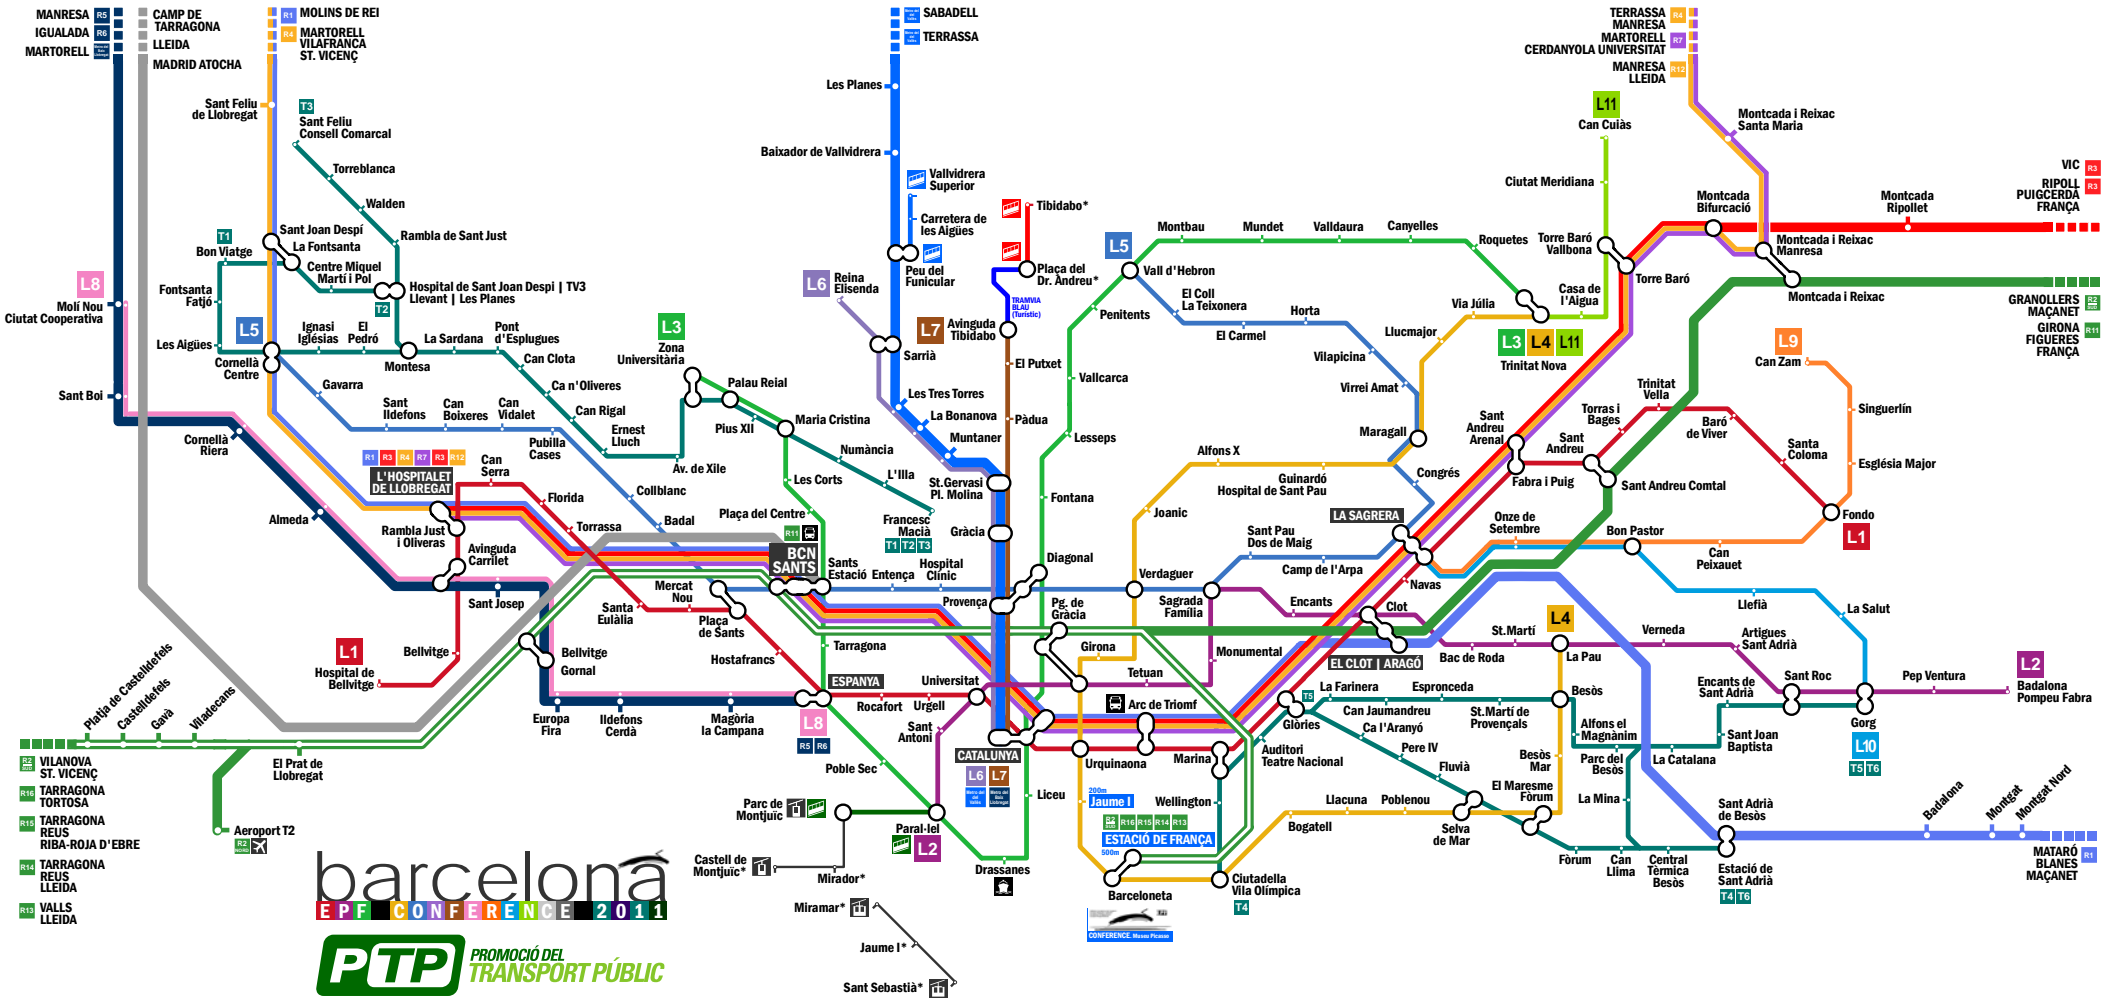

CATALAN RAILWAY NETWORK. Zoom in Barcelona with local services

LEGEND

- Station
- Transfer station
- No integrated rates station
- Station under construction

- High speed / Long distance trains
- Rack Railway
- Aerial cablecar
- Blue Tramway
- Cablecar
- Aerial cablecar

COMMUTER (Rx) LINES

- **R1** Molins de Rei - Maçanet | Massanes via Pl. Catalunya
- **R2** Est. de França - St. Vicenç de Calders via Pg. de Gràcia
- **R2** Aeroport - Maçanet | Massanes via Pg. de Gràcia
- **R3** L'Hospitalet- Vic via Pl. Catalunya
- **R4** St. Vicenç de Calders - Manresa via Pl. Catalunya i Sabadell
- **R5** Pl. Espanya - Manresa via Martorell
- **R6** Pl. Espanya - Igualada via Martorell
- **R7** L'Hospitalet - Martorell via Pl. Catalunya i Cerdanyola Universitat

REGIONAL (Rxx) LINES

- **R16** Est. de França- Tortosa via Pg. de Gràcia
- **R15** Est. de França- Reus - Riba-roja d'Ebre via Pg. de Gràcia
- **R14** Est. de França- Reus - Lleida via Pg. de Gràcia
- **R13** Est. de França- Valls - Lleida via Pg. de Gràcia
- **R11** Barcelona Sants - Girona - Portbou via Pg. de Gràcia
- **R3** L'Hospitalet - Vic - La Tour de Carol via Pl. Catalunya
- **R12** L'Hospitalet - Manresa - Lleida via Pl. Catalunya
- **LP** Lleida - La Pobla de Segur

TRAMWAY (T) AND METRO (L and S) LINES

- **L1** Hospital de Bellvitge - Fondo
- **L2** Paral·lel - Badalona Pompeu Fabra
- **L3** Zona Universitària - Trinitat Nova
- **L4** Trinitat Nova - La Pau
- **L5** Cornellà Centre - Vall d'Hebron
- **L6** Pl. Catalunya - Reina Elisenda
- **L7** Pl. Catalunya - Av. Tibidabo
- **L8** Pl. Espanya - Moli Nou - Martorell E.
- **L9** La Sagrera - Can Zam
- **L10** La Sagrera - Gorg
- **L11** Trinitat Nova - Can Cuiàs
- Pl. Catalunya - Sabadell / Terrassa
- Pl. Espanya - Martorell - Olesa
- **T1** Francesc Macià - Bon Viatge
- **T2** Francesc Macià - Les Planes
- **T3** Francesc Macià - St. Feliu | Consell Comarcal
- **T4** Ciutadella V.O. - Estació de Sant Adrià
- **T5** Glòries - Gorg
- **T6** Gorg - Estació de Sant Adrià
- Paral·lel - Parc de Montjuïc
- Peu del Funicular - Vallvidrera Superior
- Pl. Dr. Andreu - Tibidabo *