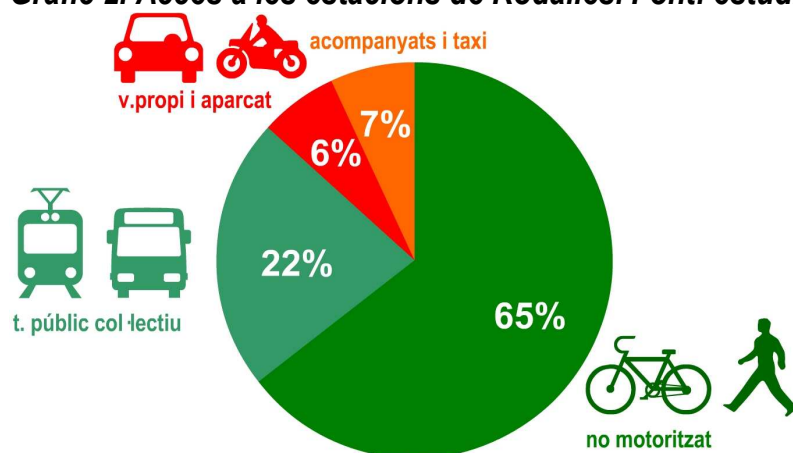

Taula 1. Gràfic amb els viatgers diaris de les línies regionals a Catalunya. Font: Renfe

Línies de ferrocarril regional	Viatgers diaris
Barcelona – Portbou	13.508
Barcelona – Tortosa	5.973
Barcelona – Móra la Nova – Zaragoza	3.774
Barcelona – Reus	2.357
Barcelona – València	2.225
Barcelona – La Plana Picamoixons – Lleida	2.100
L’Hospitalet – Manresa – Lleida	1.344
AVANT Lleida – Camp de Tarragona - BCN	1.286
Lleida – La Pobla de Segur (FGC)	692
Lleida – Monzón – Zaragoza	199

Gràfic 2. Accés a les estacions de Rodalies. Font: estudis diversos.

Gràfic 3. Accés a les estacions de Mitjana Distància (Regionals, Catalunya Exprés i Avant). Font: Renfe.