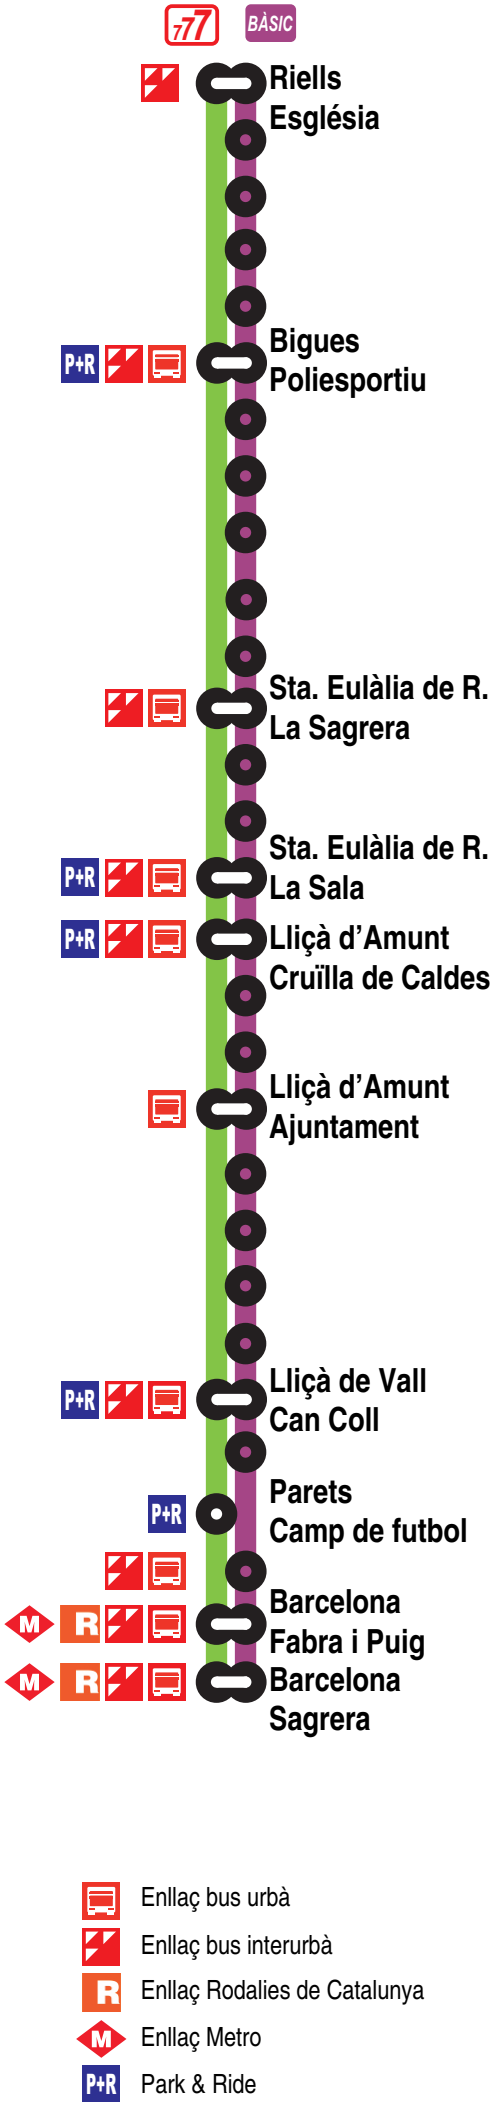

777

BUS EXPRES

de la Vall del Tenes

la línia més ràpida!

RIELLS Església	BIGUES Poliesportiu	STA. EULÀLIA R. Sagrera	STA. EULÀLIA R. Sala	LLIÇÀ D'AMUNT Cruïlla	LLIÇÀ D'AMUNT Ajuntament	LLIÇÀ DE VALL Can Coll	PARETS Plaça de la Vila	PARETS Camp de futbol	BARCELONA Fabra i Puig	BARCELONA Sagrera	BARCELONA Sagrera	BARCELONA Fabra i Puig	PARETS Camp de futbol	PARETS Plaça de la Vila	LLIÇÀ DE VALL Can Coll	LLIÇÀ D'AMUNT Ajuntament	LLIÇÀ D'AMUNT Cruïlla	STA. EULÀLIA R. Sala	STA. EULÀLIA R. Sagrera	BIGUES Poliesportiu	RIELLS Església
				05.15	05.18	05.24	05.27		05.47	05.50				05.45	05.48	05.54	05.57	05.59	06.01	06.15	
05.45	05.50	05.58	06.00	06.02	06.05	06.11		06.14	06.36	06.39				06.15	06.18	06.24	06.27	06.29	06.31	06.45	
						06.13	06.16		06.48	06.51				06.10	06.13	06.45	06.48	06.54	06.57	07.01	07.15
		06.15	06.23	06.25	06.27	06.30	06.36	06.39	07.01	07.04				06.35	06.38	07.00	07.03	07.09	07.12	07.16	07.24
						06.42	06.45		07.22	07.25				06.45	06.48	07.25	07.28				
						06.45	06.53	06.55	06.57	07.00	07.06			07.10	07.13	07.45	07.48	07.54	07.57	07.59	08.01
							07.06	07.12	07.15		07.52	07.55		07.30	07.33	08.10	08.13				
							07.42	07.45		08.22	08.25			07.40	07.43	08.05	08.08	08.14	08.17	08.19	08.21
		07.30	07.38	07.40	07.42	07.45	07.51		07.54	08.16	08.19			08.00	08.03	08.40	08.43	08.49			
		07.45	07.50	08.00	08.02	08.04	08.07	08.13	08.16	08.48	08.51			08.25	08.28	08.50	08.53	08.59	09.02	09.04	09.06
								08.12	08.15	08.52	08.55			08.30	08.33	09.10	09.13				
						08.42	08.45		09.27	09.30				09.00	09.03	09.40	09.43				
		08.35	08.43	08.45	08.47	08.50	08.56		08.59	09.21	09.24			09.10	09.13	09.45	09.48	09.54	09.57	09.59	10.01
		08.45	08.50	09.00	09.02	09.04	09.07	09.13	09.16	09.48	09.51			09.30	09.33	10.10	10.13				AMETLLA
								09.42	09.45	10.27	10.30			09.35	09.38	10.00	10.03	10.09	10.12	10.14	10.16
								09.45	09.50	10.00	10.02	10.04	10.07	10.10	10.13	10.16	10.48	10.51			
										10.12	10.15	10.57	11.00	10.10	10.13	10.45	10.48	10.54	10.57	10.59	11.01
										10.12	10.15	10.57	11.00	10.30	10.33	11.10	11.13				
										10.42	10.45	11.27	11.30	11.00	11.03	11.40	11.43				
										10.35	10.40	10.50	10.52	10.54	10.57	11.03	11.06				
										AMETLLA	11.00	11.02	11.04	11.07	11.13	11.16	11.48	11.51			
												11.36	11.42	11.45	12.27	12.30					
												11.45	11.50	12.00	12.02	12.04	12.07	12.13	12.16	12.48	12.51
														12.12	12.15	12.57	13.00				
														12.42	12.45	13.27	13.30				
														12.45	12.50	13.00	13.02	13.04	13.07	13.13	13.16
																13.12	13.15	13.57	14.00		
																13.42	13.45	14.27	14.30		
																13.30	13.35	13.43	13.45	13.47	13.50
																14.06	14.12	14.15	14.57	15.00	
																14.42	14.45	15.27	15.30		
																14.45	14.50	15.00	15.02	15.04	15.07
																15.36	15.42	15.45	16.27	16.30	
																15.30	15.40	15.42	15.44	15.47	15.53
																15.45	15.50	15.58	16.00	16.02	16.05
																16.12	16.15	16.57	17.00		
																16.36	16.42	16.45	17.27	17.30	
																16.45	16.50	17.00	17.02	17.04	17.07
																17.42	17.45	18.27	18.30		
																17.45	17.50	18.00	18.02	18.04	18.07
																18.12	18.15	18.57	19.00		
																18.15	18.23	18.25	18.27	18.30	18.36
																18.42	18.45	19.27	19.30		
																18.45	18.50	19.00	19.02	19.04	19.07
																19.36	19.42	19.45	20.27	20.30	
																20.06	20.12	20.15	21.02	21.05	
																20.10	20.18	20.20	20.22	20.25	20.31
																21.20	21.25	21.33	21.35	21.37	21.40
																22.00	22.10	22.12	22.14	22.17	22.23
																22.00	22.10	22.12	22.14	22.17	22.23
																23.15	23.25	23.27	23.29	23.32	23.38
																23.15	23.25	23.27	23.29	23.32	23.38