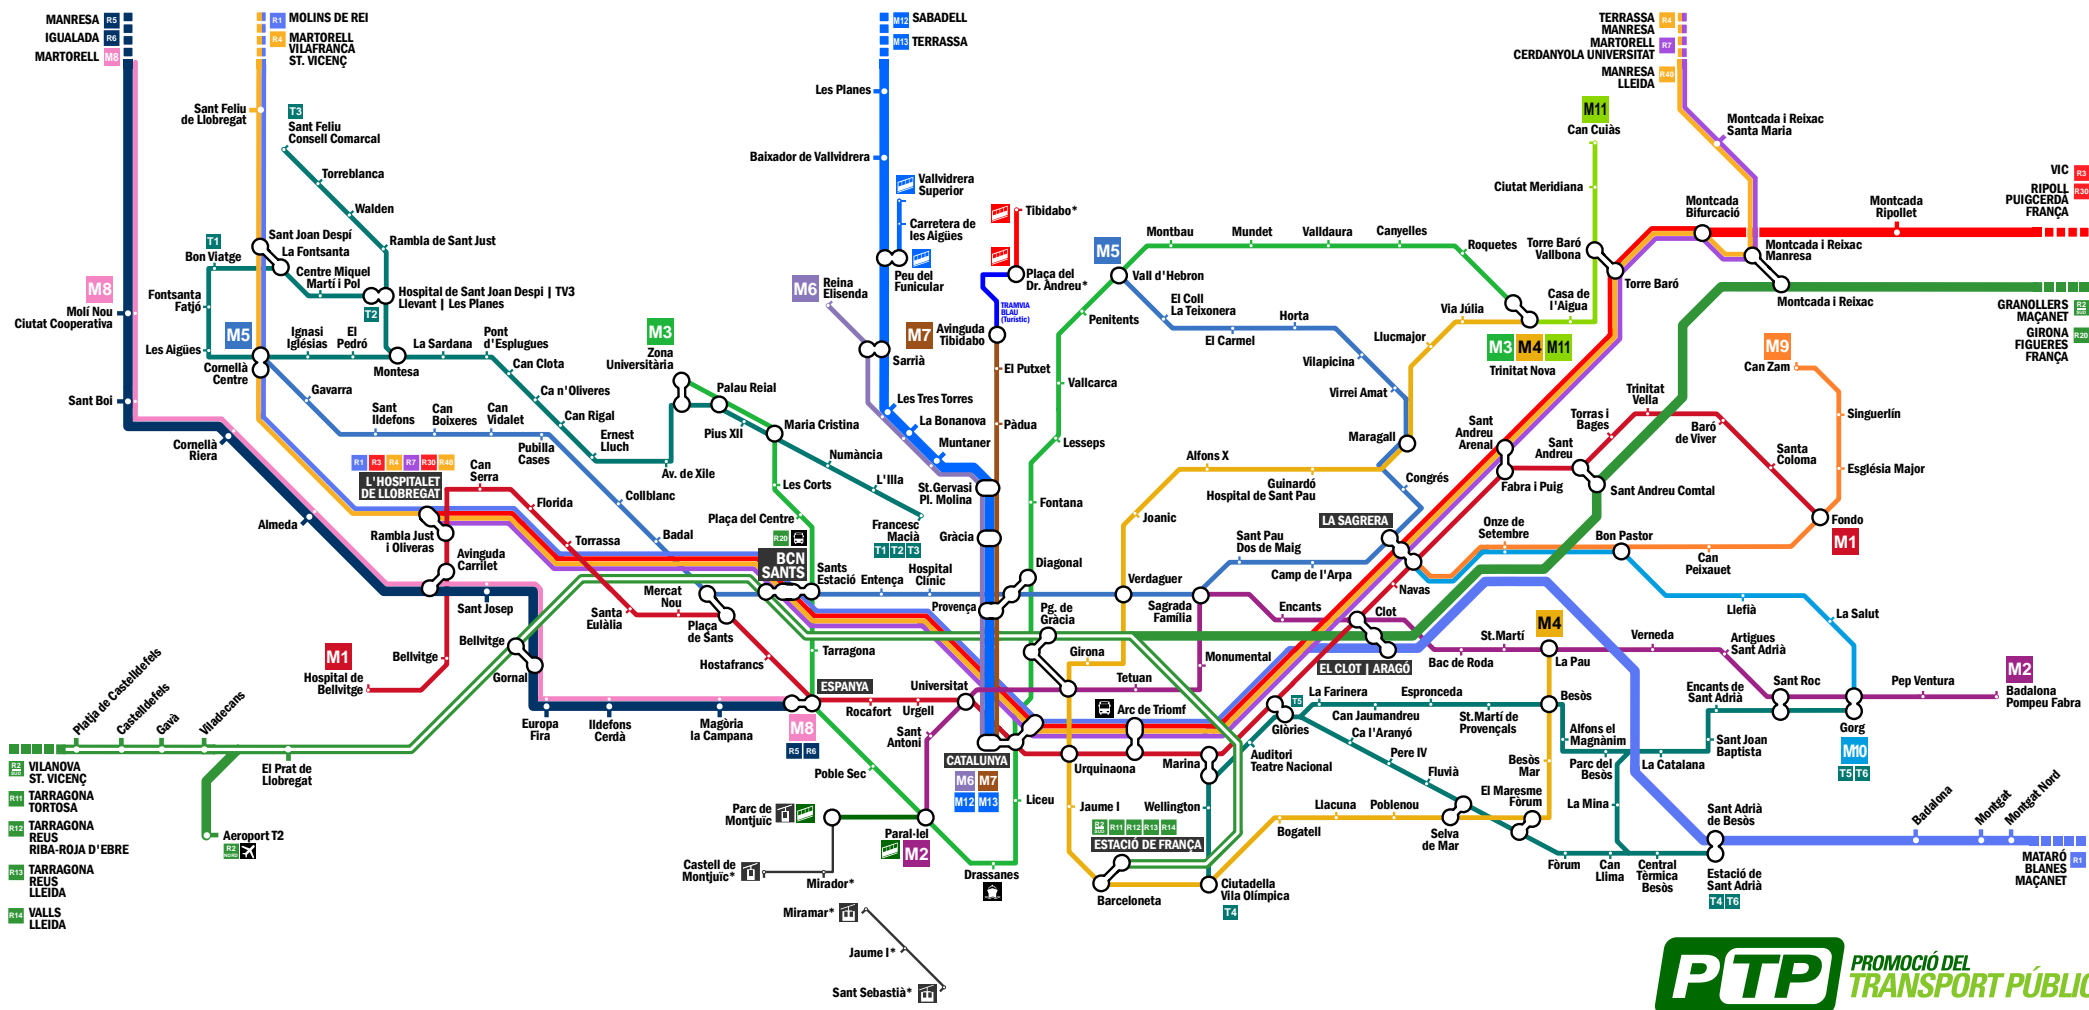

XARXA FERROVIÀRIA CATALANA. Ferrocarrils a l'àrea de Barcelona

LLEGENDA	LÍNIES DE RODALIES	LÍNIES DE REGIONALS	LÍNIES DE METRO I TRAMVIA (REGIÓ DE BARCELONA)
- Estació - Estació d'enllaç - Estació no integrada - Estació en construcció	- R1 Molins de Rei - Maçanet | Massanes via Pl. Catalunya - R2 Est. de França - St. Vicenç de Calders via Pg. de Gràcia - R2 NORO Aeroport - Maçanet | Massanes via Pg. de Gràcia - R3 L'Hospitalet - Vic via Pl. Catalunya - R4 St. Vicenç de Calders - Manresa via Pl. Catalunya i Sabadell - R5 Pl. Espanya - Manresa via Martorell - R6 Pl. Espanya - Igualada via Martorell - R7 L'Hospitalet - Martorell via Pl. Catalunya i Cerdanyola Universitat	- R11 Est. de França - Tortosa via Pg. de Gràcia - R12 Est. de França - Reus - Riba-roja d'Ebre via Pg. de Gràcia - R13 Est. de França - Reus - Lleida via Pg. de Gràcia - R14 Est. de França - Valls - Lleida via Pg. de Gràcia - R20 Barcelona Sants - Girona - Portbou via Pg. de Gràcia - R30 L'Hospitalet - Vic - La Tour de Carol via Pl. Catalunya - R40 L'Hospitalet - Manresa - Lleida via Pl. Catalunya - R90 Lleida - La Pobla de Segur	- M1 Hospital de Bellvitge - Fondo - M2 Paral·lel - Badalona Pompeu Fabra - M3 Zona Universitària - Trinitat Nova - M4 Trinitat Nova - La Pau - M5 Cornellà Centre - Vall d'Hebron - M6 Pl. Catalunya - Reina Elisenda - M7 Pl. Catalunya - Av. Tibidabo - M8 Pl. Espanya - Molí Nou - Martorell E. - M9 La Sagrera - Can Zam - M10 La Sagrera - Gorg - M11 Trinitat Nova - Can Cuiàs - M12 Pl. Catalunya - Sant Cugat - Sabadell - M13 Pl. Catalunya - Sant Cugat - Terrassa - T1 Francesc Macià - Bon Viatge - T2 Francesc Macià - Les Planes - T3 Francesc Macià - St. Feliu | Consell Comarcal - T4 Ciutadella V.O. - Estació de Sant Adrià - T5 Glòries - Gorg - T6 Gorg - Estació de Sant Adrià - T7 Paral·lel - Parc de Montjuïc - T8 Peu del Funicular - Vallvidrera Superior - T9 Pl. Dr. Andreu - Tibidabo *