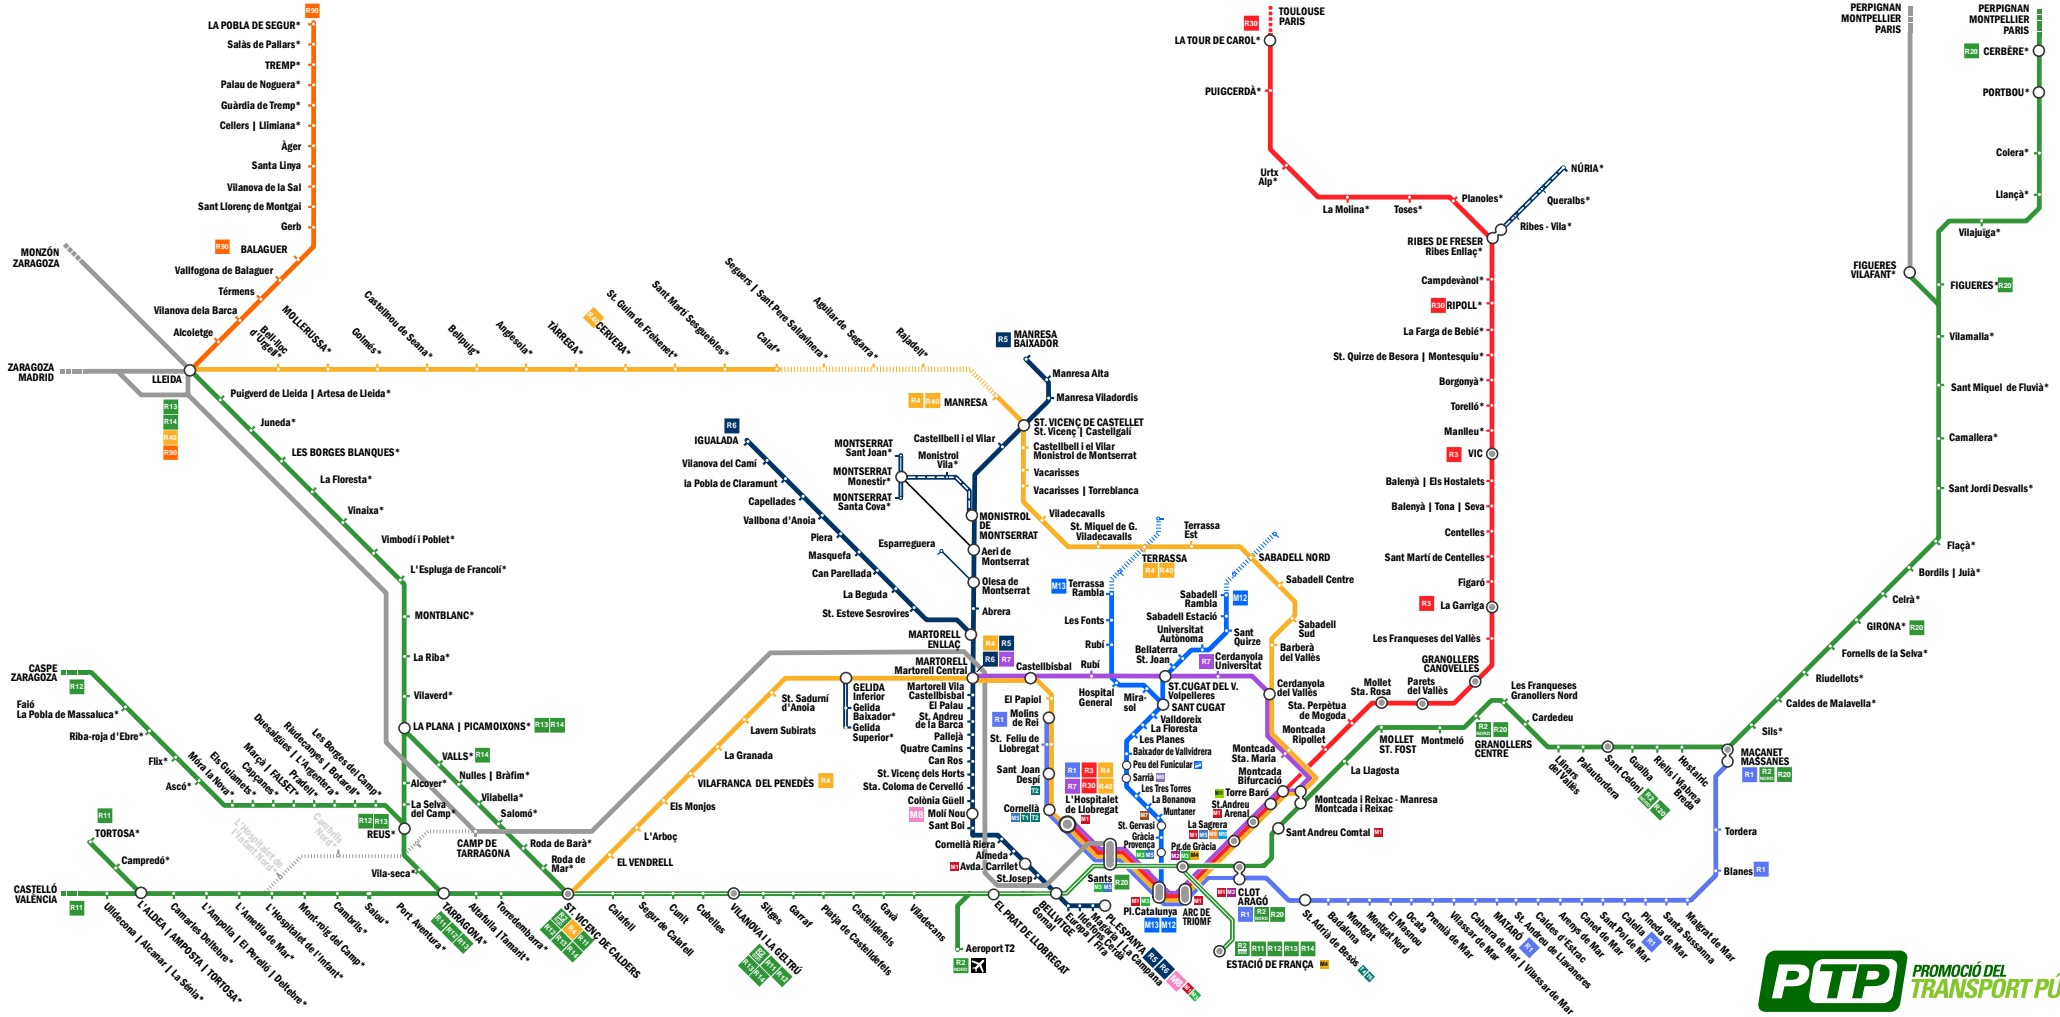

XARXA FERROVIÀRIA CATALANA. Rodalies i Regionals

LLEENDA

- Estació
- ⊙ Estació de Rodalies amb parada de semidirecte regional
- Estació d'enllaç
- * Estació no integrada
- Estació en construcció
- Línia d'alta velocitat
- Tren cremallera
- Funicular
- Aeri

LÍNIES DE REGIONALS

- R11** Est. de França- Tortosa via Pg. de Gràcia
- R12** Est. de França- Reus - Riba-roja d'Ebre via Pg. de Gràcia
- R13** Est. de França- Reus - Lleida via Pg. de Gràcia
- R14** Est. de França- Valls - Lleida via Pg. de Gràcia
- R20** Barcelona Sants - Girona - Portbou via Pg. de Gràcia
- R30** L'Hospitalet - Vic - La Tour de Carol via Pl. Catalunya
- R40** L'Hospitalet - Manresa - Lleida via Pl. Catalunya
- R90** Lleida - La Pobla de Segur

LÍNIES DE METRO I TRAMVIA (REGIÓ DE BARCELONA)

- M1** Hospital de Bellvitge - Fondo
- M2** Paral·lel - Badalona Pompeu Fabra
- M3** Zona Universitària - Trinitat Nova
- M4** Trinitat Nova - La Pau
- M5** Cornellà Centre - Vall d'Hebron
- M6** Pl. Catalunya - Reina Elisenda
- M7** Pl. Catalunya - Av. Tibidabo
- M8** Pl. Espanya - Molí Nou - Martorell E.
- M9** La Sagrera - Can Zam
- M10** La Sagrera - Gorg
- M11** Trinitat Nova - Can Cuíàs
- M12** Pl. Catalunya - Sant Cugat - Sabadell
- M13** Pl. Catalunya - Sant Cugat - Terrassa
- T1** Francesc Macià - Bon Viatge
- T2** Francesc Macià - Les Planes
- T3** Francesc Macià - St. Feliu | Consell Comarcal
- T4** Ciutadella V.O. - Estació de Sant Adrià
- T5** Glòries - Gorg
- T6** Gorg - Estació de Sant Adrià
- FM** Paral·lel - Parc de Montjuïc
- VF** Peu del Funicular - Vallvidrera Superior