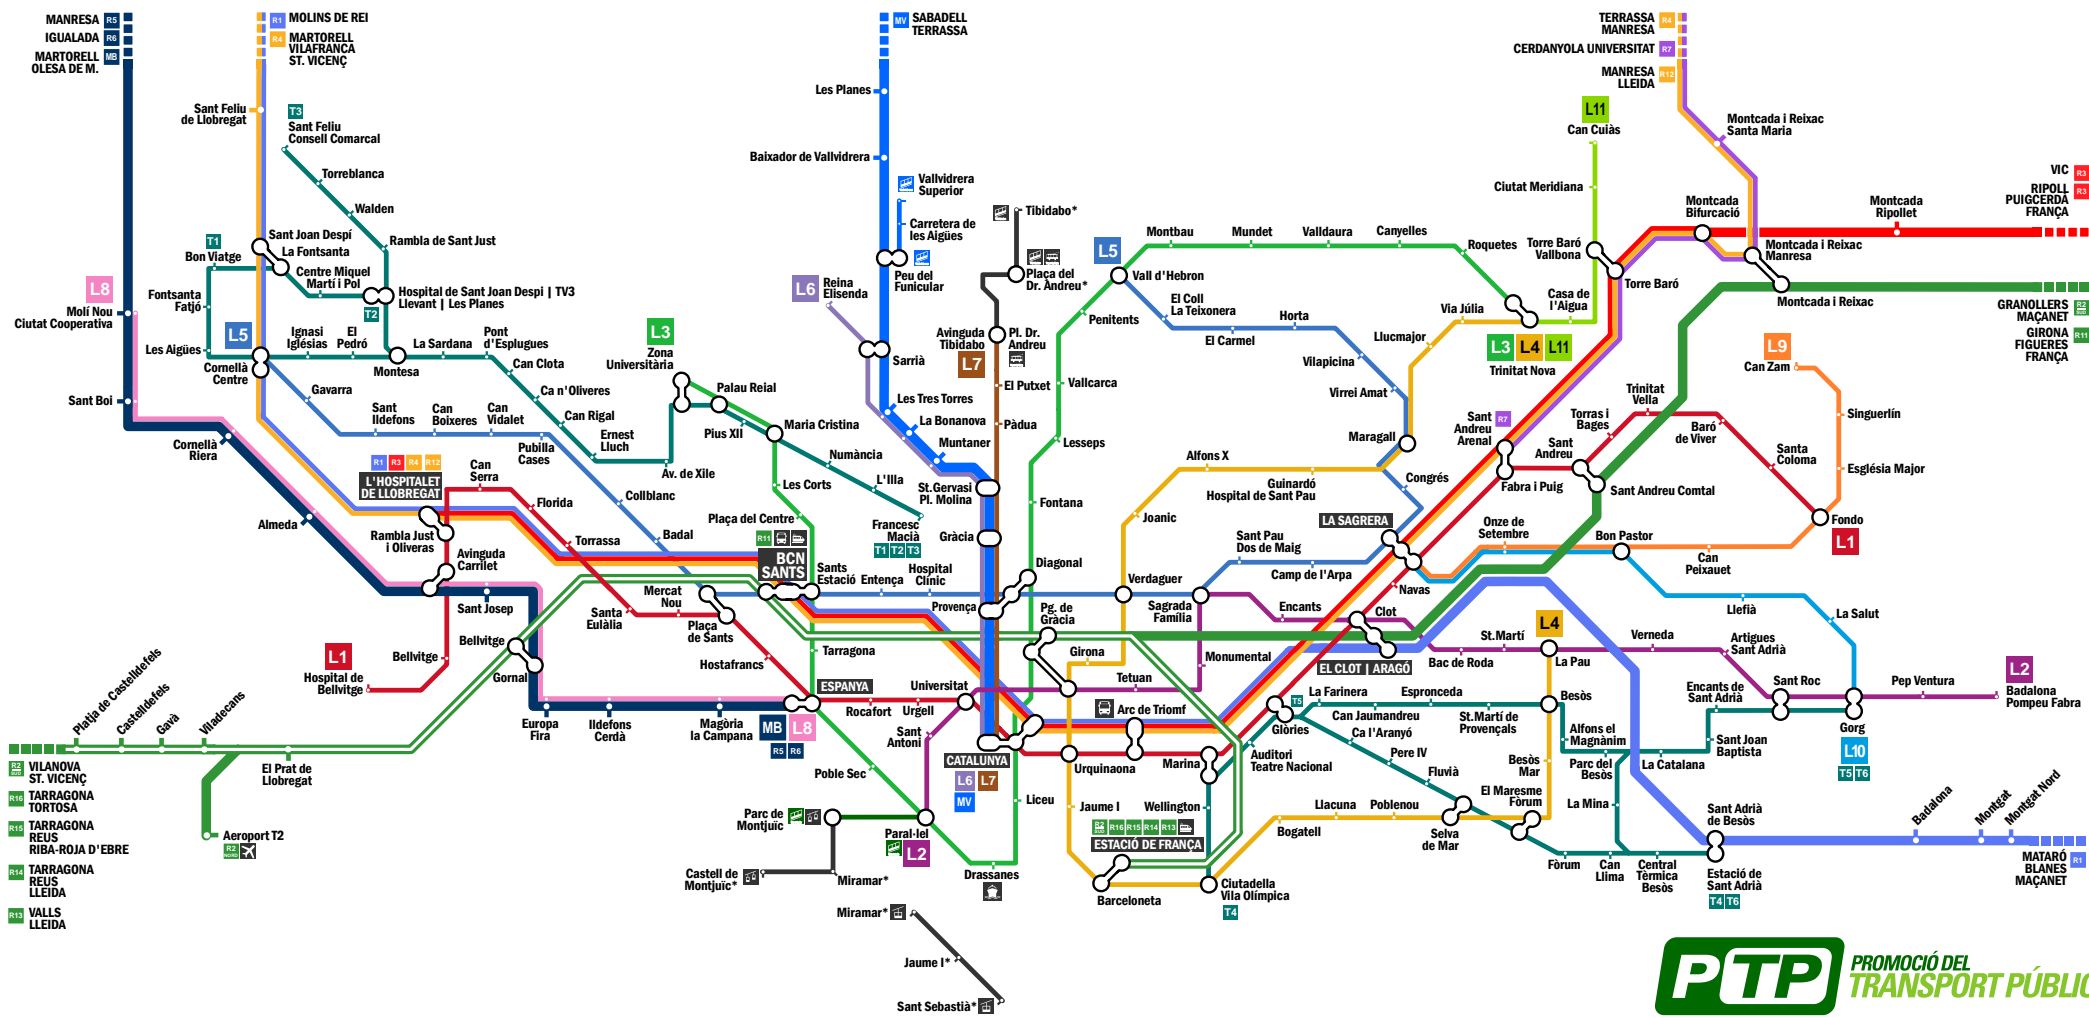

LÍNIES DE RODALIES

- R1** Molins de Rei - Maçanet | Massanes via Pl. Catalunya
- R2** Est. de França - St. Vicenç de Calders via Pg. de Gràcia
- R2** Aeroport - Maçanet | Massanes via Pg. de Gràcia
- R3** L'Hospitalet - Vic via Pl. Catalunya
- R4** St. Vicenç de Calders - Manresa via Pl. Catalunya i Sabadell
- R5** Pl. Espanya - Manresa via Martorell
- R6** Pl. Espanya - Igualada via Martorell
- R7** Sant Andreu Arenal - Cerdanyola Universitat
- R8** Granollers Centre - Martorell via Cerdanyola Universitat

LÍNIES DE REGIONALS

- R16** Est. de França - Tortosa via Pg. de Gràcia
- R15** Est. de França - Reus - Riba-roja d'Ebre via Pg. de Gràcia
- R14** Est. de França - Reus - Lleida via Pg. de Gràcia
- R13** Est. de França - Valls - Lleida via Pg. de Gràcia
- R11** Barcelona Sants - Girona - Portbou via Pg. de Gràcia
- R3** L'Hospitalet - Vic - La Tour de Carol via Pl. Catalunya
- R12** L'Hospitalet - Manresa - Lleida via Pl. Catalunya
- LP** Lleida - La Poble de Segur
- 38** Lleida - Zaragoza

LÍNIES DE METRO I TRAMIA (REGIÓ DE BARCELONA)

- L1** Hospital de Bellvitge - Fondo
- L2** Paral·lel - Badalona Pompeu Fabra
- L3** Zona Universitària - Trinitat Nova
- L4** Trinitat Nova - La Pau
- L5** Cornellà Centre - Vall d'Hebron
- L6** Pl. Catalunya - Reina Elisenda
- L7** Pl. Catalunya - Av. Tibidabo
- L8** Pl. Espanya - Molí Nou - Martorell E.
- L9** La Sagrera - Can Zam
- L10** La Sagrera - Gorg
- L11** Trinitat Nova - Can Cuiàs
- MV** Pl. Catalunya - Sant Cugat - Sabadell
- MV** Pl. Catalunya - Sant Cugat - Terrassa
- MB** Pl. Espanya - Martorell - Olesa de M.
- T1** Francesc Macià - Bon Viatge
- T2** Francesc Macià - Les Planes
- T3** Francesc Macià - St. Feliu | Consell Comarcal
- T4** Ciutadella V.O. - Estació de Sant Adrià
- T5** Gòries - Gorg
- T6** Gorg - Estació de Sant Adrià
- T7** Paral·lel - Parc de Montjuïc
- T8** Peu del Funicular - Vallvidrera Superior