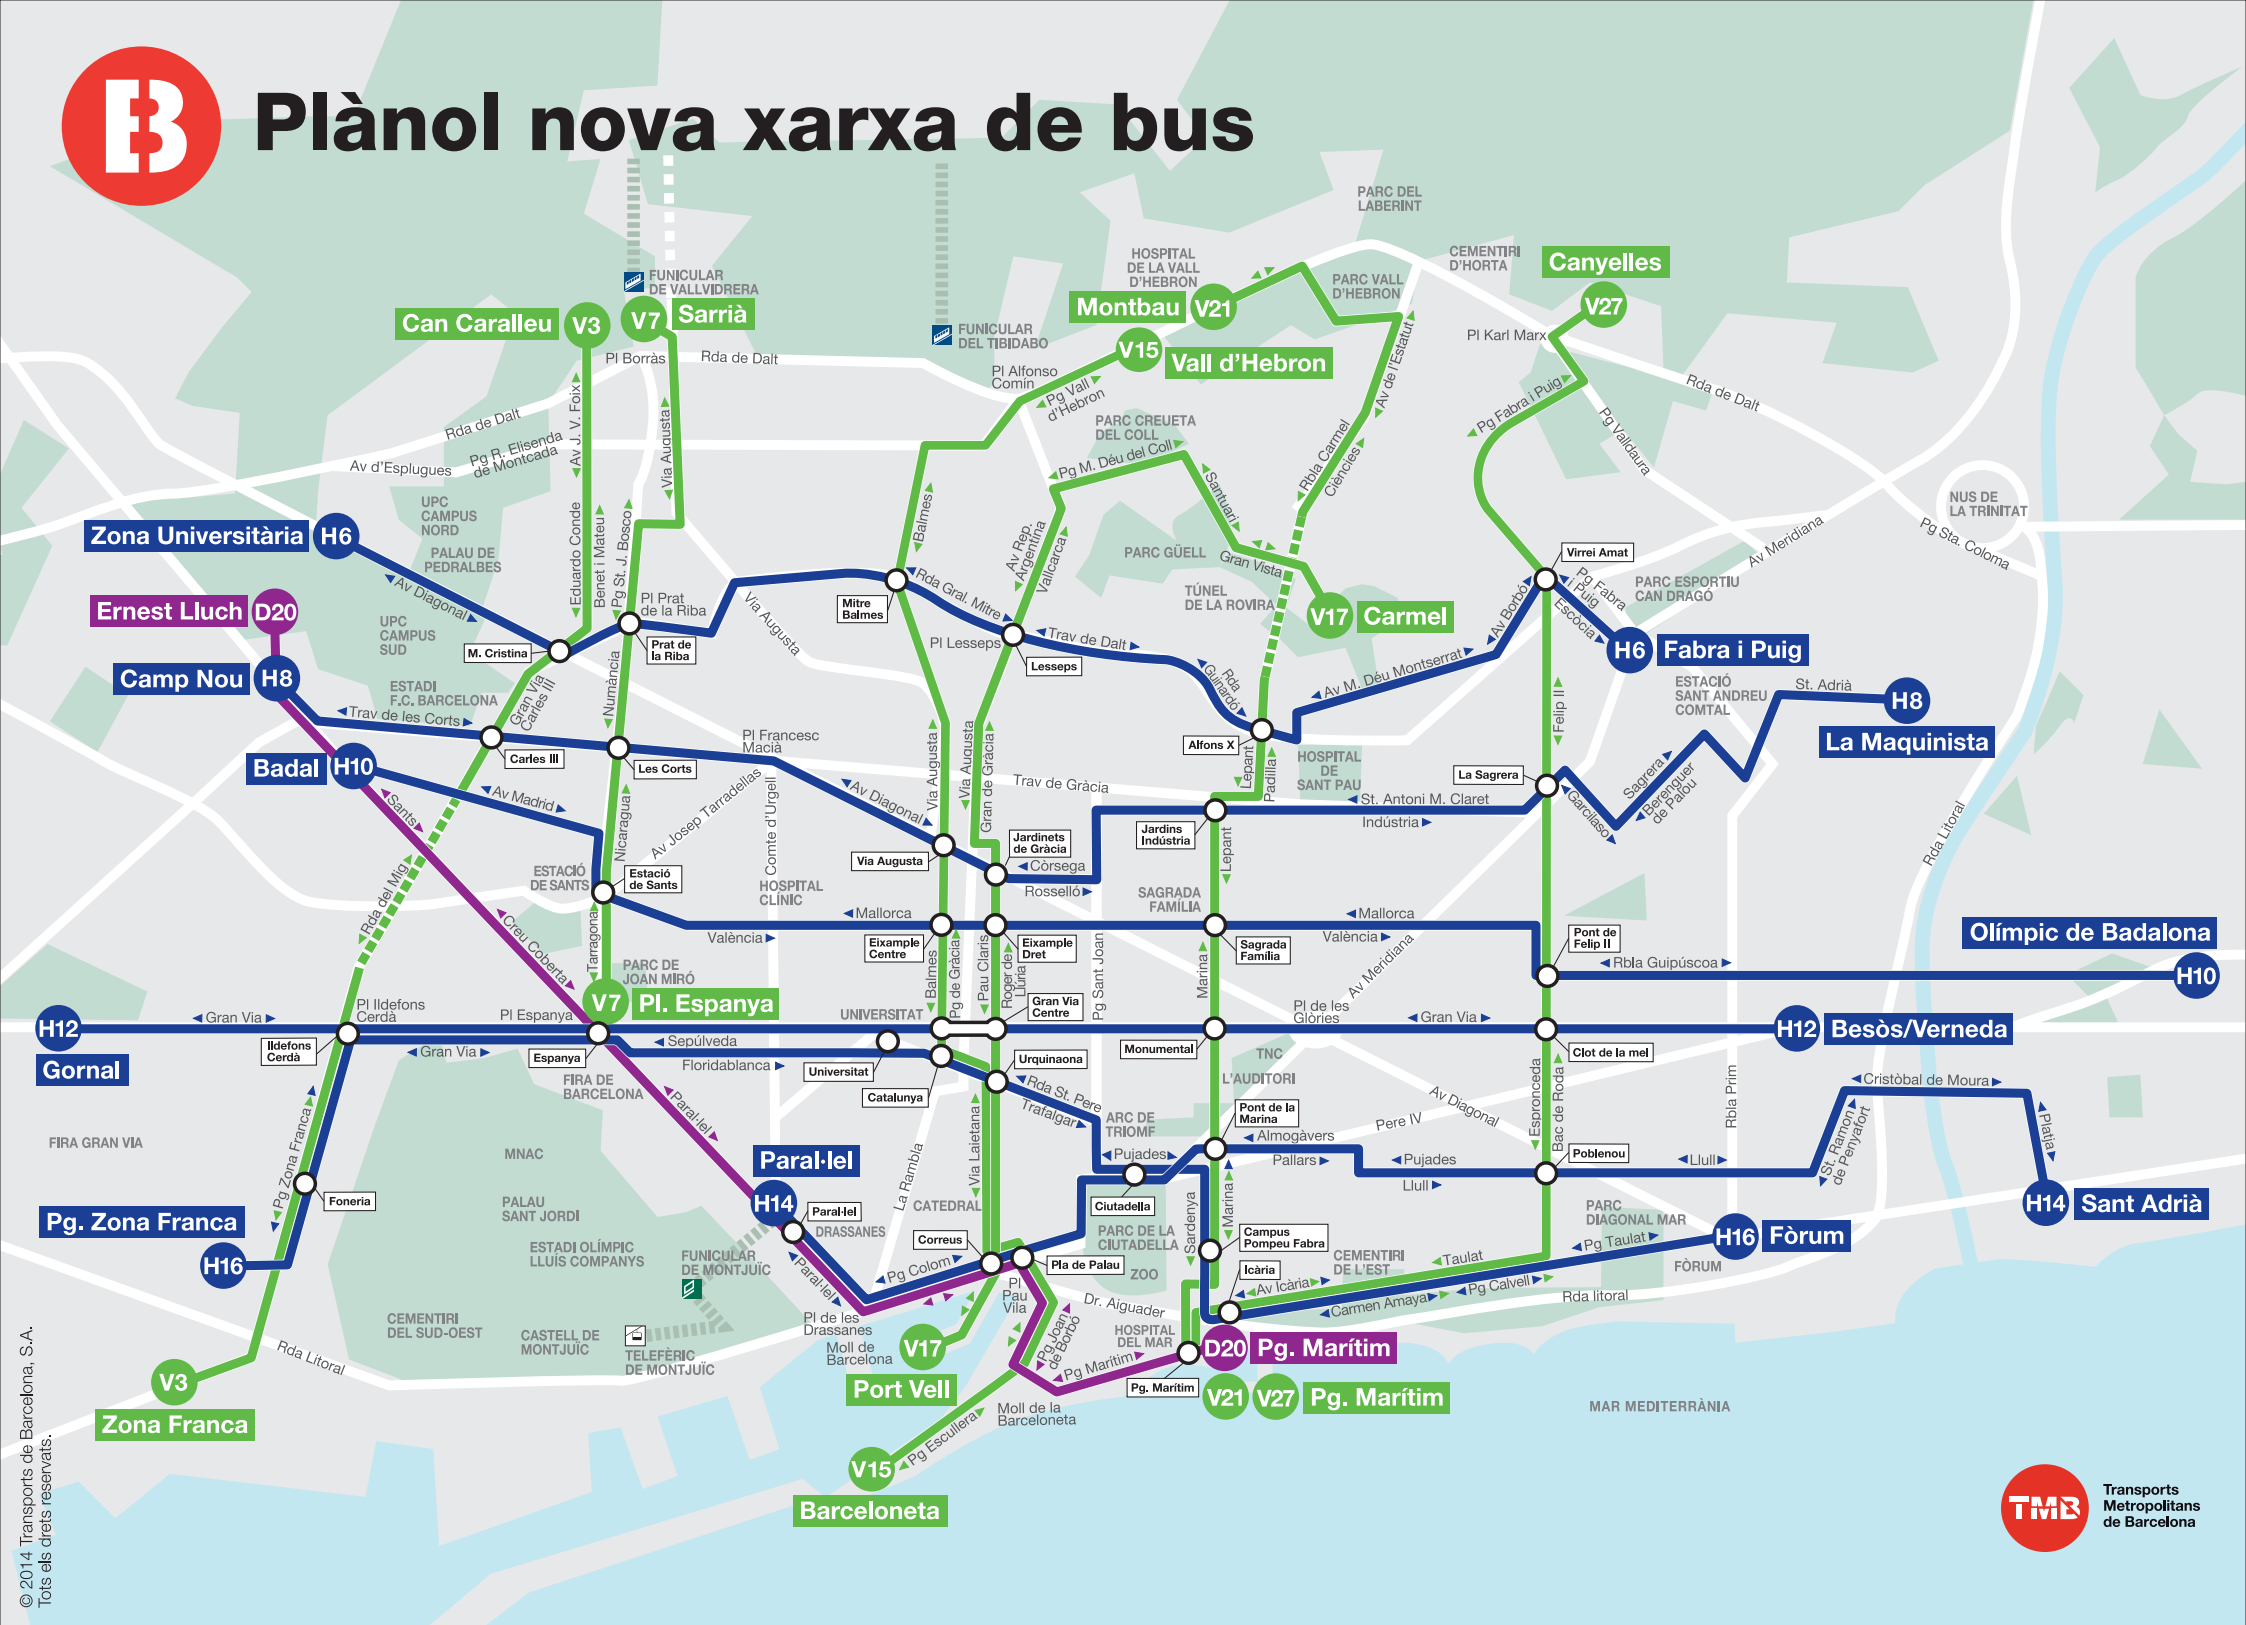

Plànol nova xarxa de bus

© 2014 Transports de Barcelona, S.A.
Tots els drets reservats.

- | | | | | | | |
|--|-------------------------------------|---|-------------------------------------|---|-----------------------------------|-----------------------|
| H6 Zona Universitària
Fabra i Puig | H12 Gornal
Besòs/Verneda | V3 Zona Franca
Can Caralleu | V17 Port Vell
Carmel | D20 Pg. Marítim
Ernest Lluch | Gran Via ➤ Direcció de la línia | Funicular de Montjuïc |
| H8 Camp Nou
La Maquinista | H14 Paral·lel
Sant Adrià | V7 Pl. Espanya
Sarrià | V21 Pg. Marítim
Montbau | | CATEDRAL Llocs d'interès | Funicular |
| H10 Badal
Olímpic de Badalona | H16 Pg. Zona Franca
Fòrum | V15 Barceloneta
Vall d'Hebron | V27 Pg. Marítim
Canyelles | Paral·lel H14 Terminal de línia | Alfons X Àrea d'intercanvi | Telefèric de Montjuïc |