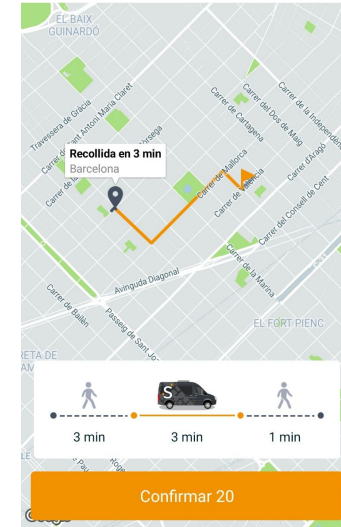

**3**  
Introduïu el codi de 4 dígits que rebreu per SMS

Un cop sigueu a un dels punts de recollida (La Sagrera-Meridiana, El Clot o La Pau), demaneu el servei llançadora

**1**  
Seleccioneu el nombre de passatgers (màxim 5), moveu el mapa fins a que el pin negre estigui sobre la parada on sou i cliqueu a "Recollir aquí"

**2**  
Indiqueu com a destinació la parada "Nau Bòstik" i cliqueu a "Baixar aquí"

**3**  
Confirmeu el servei i camineu fins a la parada indicada per esperar que arribi el vehicle. Des del mòbil, podeu veure la seva situació actual!