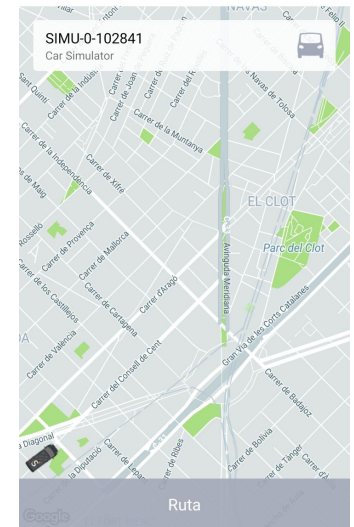

**3**  
Introduïu el codi de 4 dígits que rebreu per SMS

Un cop sigueu a un dels punts de recollida (La Sagrera-Meridiana, El Clot o La Pau), demaneu el servei llançadora

**1**  
Seleccioneu el nombre de passatgers (màxim 5), moveu el mapa fins a que el pin negre estigui sobre la parada on sou i cliqueu a "Recollir aquí"

**2**  
Indiqueu com a destinació la parada "Nau Bòstik" i cliqueu a "Baixar aquí"

**3**  
Confirmeu el servei i camineu fins a la parada indicada per esperar que arribi el vehicle. Des del mòbil, podeu veure la seva situació actual!