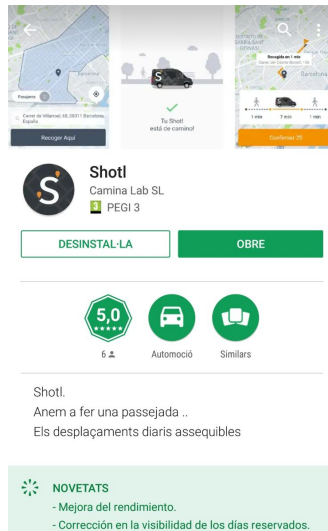

# Servei de bus llançadora per la celebració de 25 anys de la PTP

Abans de venir a la festa, registreu-vos com a usuari!

**1**  
Descarregueu-vos la App "SHOTL" per a Android i iPhone

**2**  
Cliqueu a "Nou usuari", introduïu les vostres dades i trieu una contrasenya

**3**  
Introduïu el codi de 4 dígits que rebreu per SMS

Un cop sigueu a un dels punts de recollida (La Sagrera-Meridiana, El Clot o La Pau), demaneu el servei llançadora

**1**  
Seleccioneu el nombre de passatgers (màxim 5), moveu el mapa fins a que el pin negre estigui sobre la parada on sou i cliqueu a "Recollir aquí"

**2**  
Indiqueu com a destinació la parada "Nau Bòstik" i cliqueu a "Baixar aquí"

**3**  
Confirmeu el servei i camineu fins a la parada indicada per esperar que arribi el vehicle. Des del mòbil, podeu veure la seva situació actual!