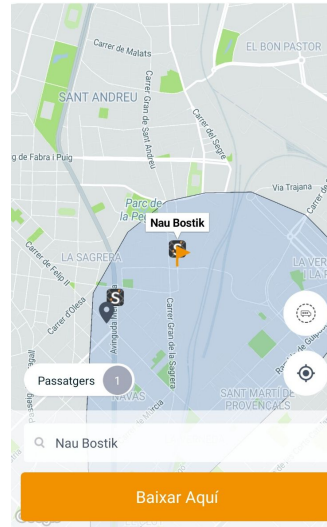

**3**  
Introduïu el codi de 4 dígits que rebreu per SMS

Un cop sigueu a un dels punts de recollida (La Sagrera-Meridiana, El Clot o La Pau), demaneu el servei llançadora

**1**  
Seleccioneu el nombre de passatgers (màxim 5), moveu el mapa fins a que el pin negre estigui sobre la parada on sou i cliqueu a "Recollir aquí"

**2**  
Indiqueu com a destinació la parada "Nau Bòstik" i cliqueu a "Baixar aquí"

**3**  
Confirmeu el servei i camineu fins a la parada indicada per esperar que arribi el vehicle. Des del mòbil, podeu veure la seva situació actual!