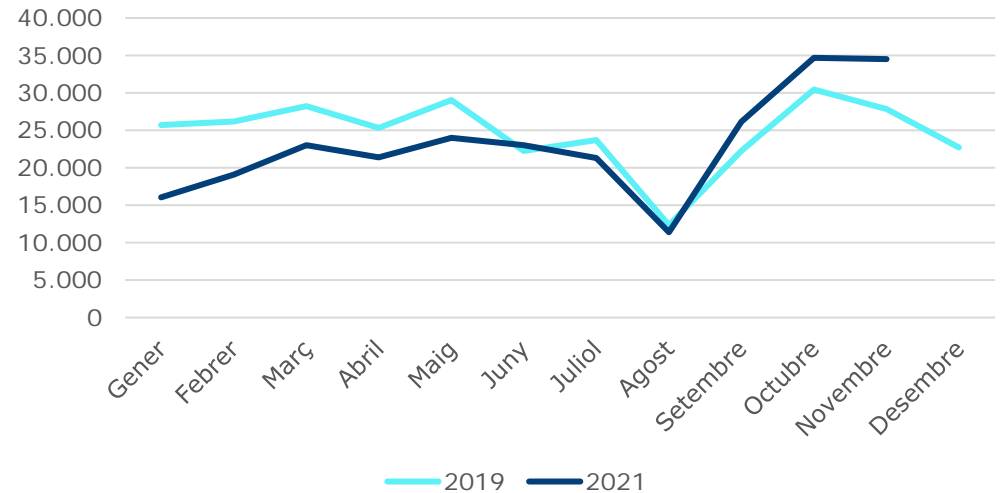

Parades
(fora de Bcn)

7

busos (Hp)

e21
Riells

50

ocupació
(Hp)

25

ocupació
mitja

1,5M
2019

e7 Barcelona La Vall del Tenes

Línies d'aportació

2019: +280.000 usuaris

Evolució d'usuari

Usuaris per any

Usuaris 2021 vs 2019

Moltes gràcies