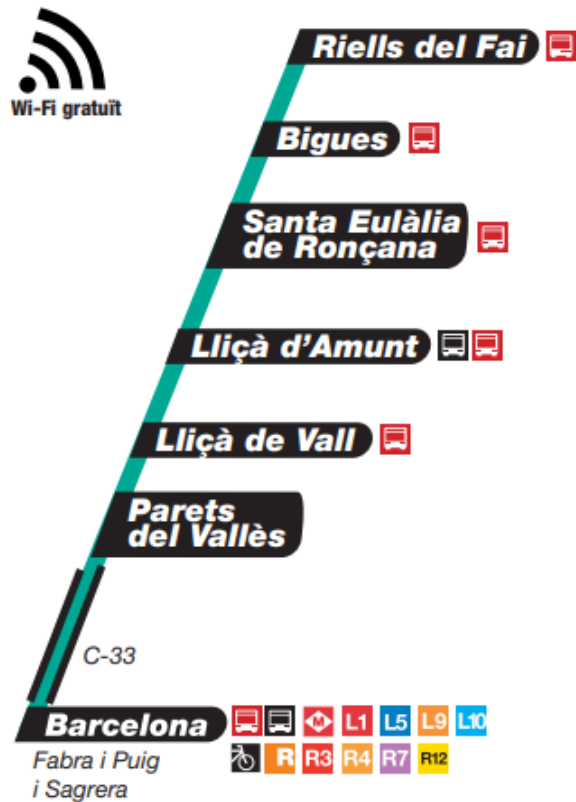

e7 Barcelona La Vall del Tenes

Línies d'aportació

2019: +280.000 usuaris