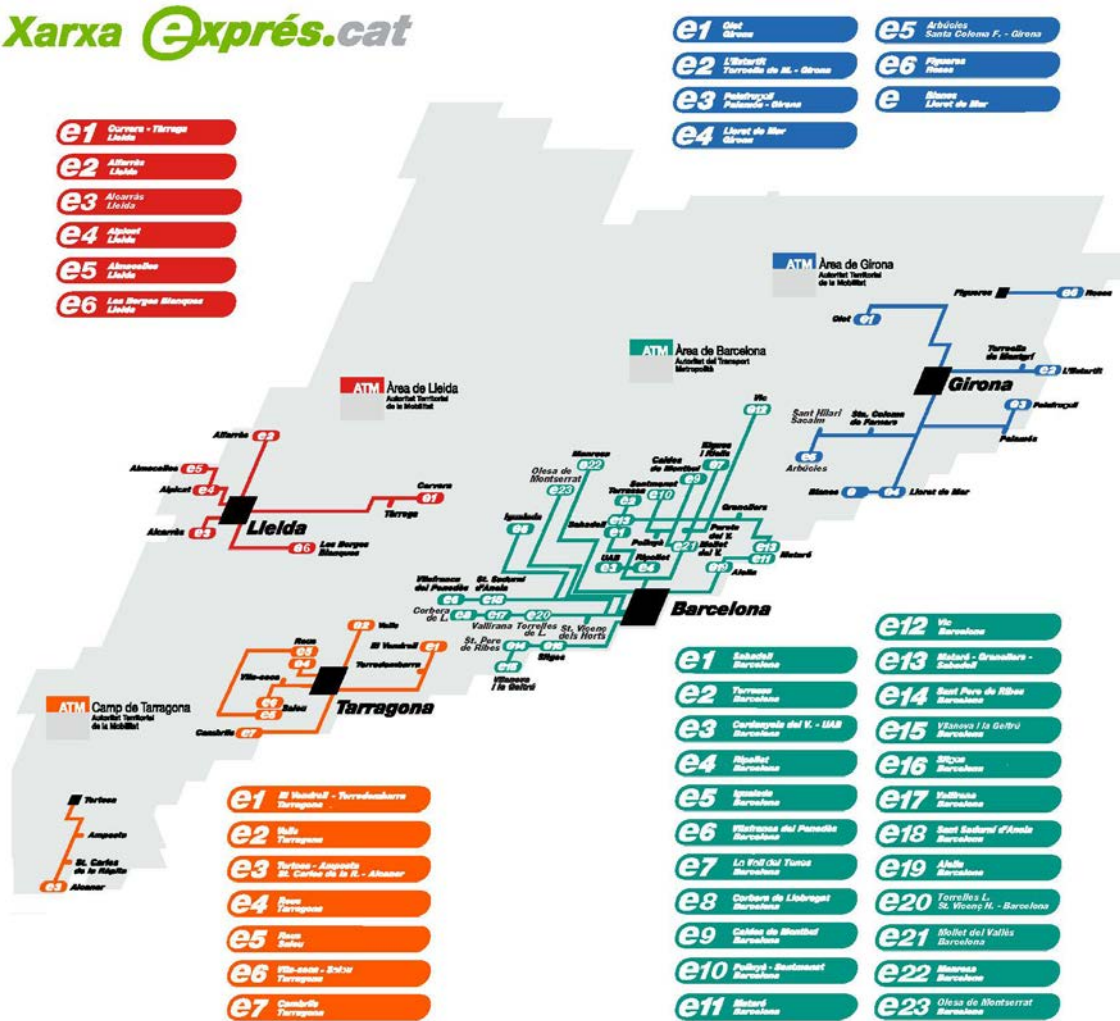

Servei de bus exprés i d'aportació

 La Vall del Tenes - Barcelona

Gerard Pérez

41
linies

40%
demanda

- Alta freqüència en hora punta
- Alta velocitat comercial
- Informació a temps real
- Millor qualitat del servei
- Imatge estandaritzada

e7 Barcelona - La Vall del Tenes

Antiga 777

Inici: 12 de setembre de 2013

- Les característiques de la línia **e7** són:
- Millora de l'oferta actual: es consoliden un total de 12 serveis diaris en sentit de La Vall del Tenes i 13 en sentit Barcelona. Aquesta línia complementa els serveis actuals entre Barcelona i La Vall del Tenes que es fan per cotxes.
 - Més freqüència en hora punta.
 - Informació al usuari en temps real, a través de pantalles d'informació dinàmica a les parades i als autobusos.

- Velocitat comercial alta i competició: circulació per l'autopista C-331 mesura de prioritat semaforica als municipis de la Vall del Tenes.
- Forma part de la integració tarifària.
- Vehicles totalment accessibles i amb servei de Wi-Fi gratuït.
- Més intermodalitat i connexions amb serveis de transport urbà, Metro, Rodalies i Bicing.
- La nova línia és clarament identificable amb el símbol **e7**.
- Pressa gratuïta a bord.