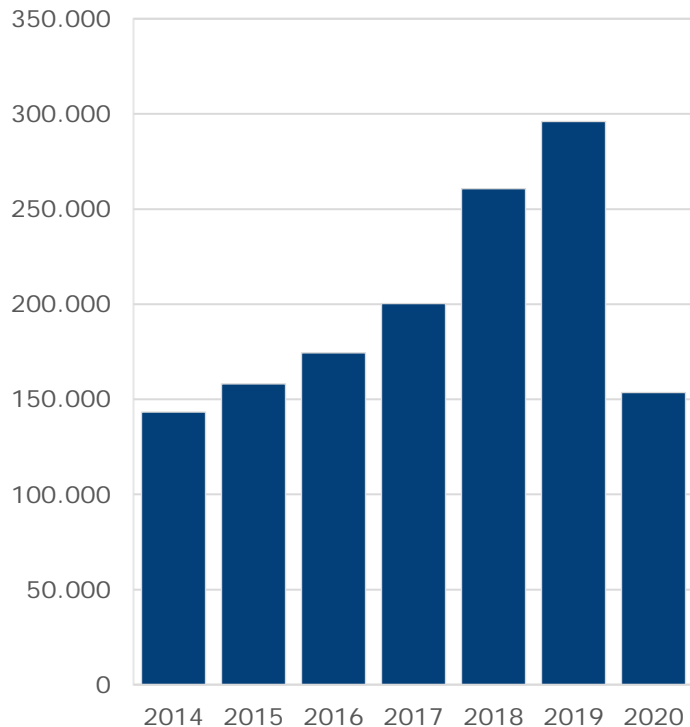

1,5M
2019

e7 Barcelona La Vall del Tenes

Línies d'aportació

2019: +280.000 usuaris

Evolució d'usuari

Usuaris per any

Usuaris 2021 vs 2019

Moltes gràcies