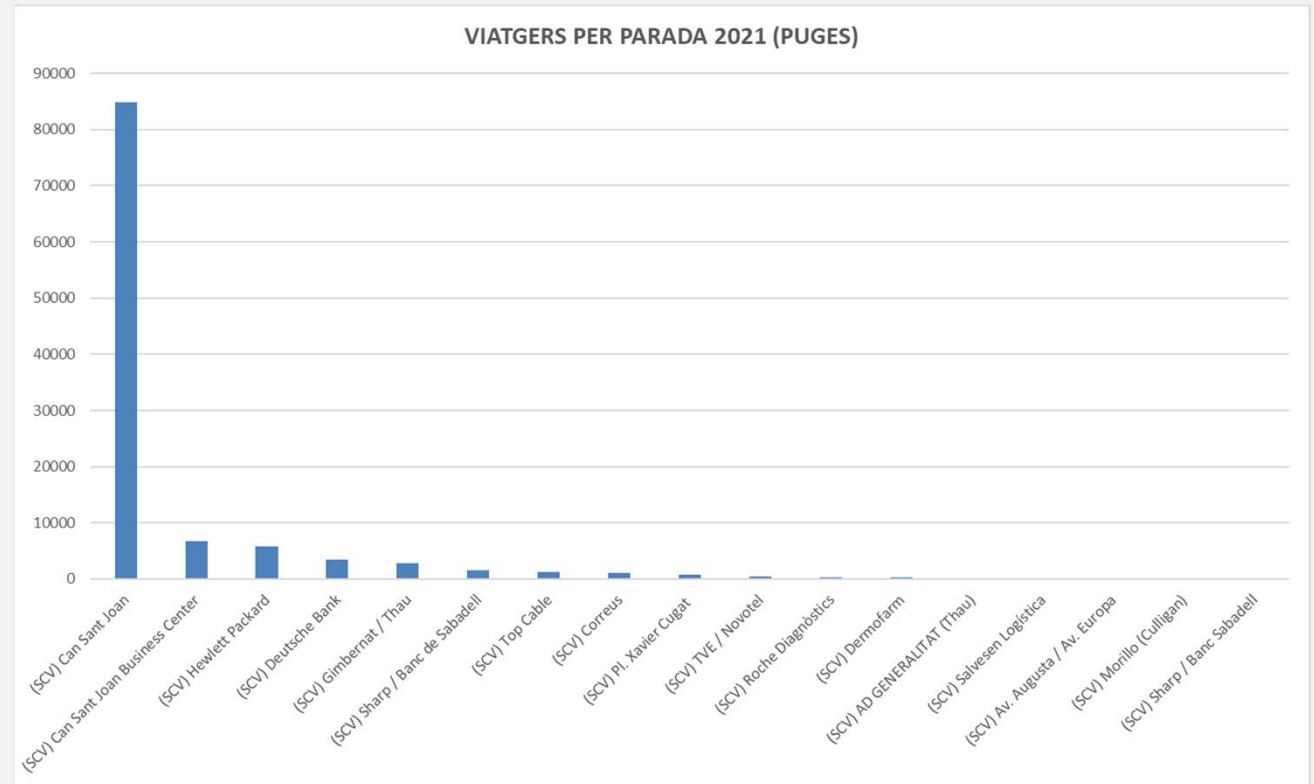

DEMANDA

DESPRÉS DE LA PARADA DE L'ESTACIÓ, ON MÉS USUARIS PUGEN ÉS A CAN SANT JOAN BUSINESS CENTER, SEGUIT PER HELLWETT PACKARD I DEUTSCHE BANK.