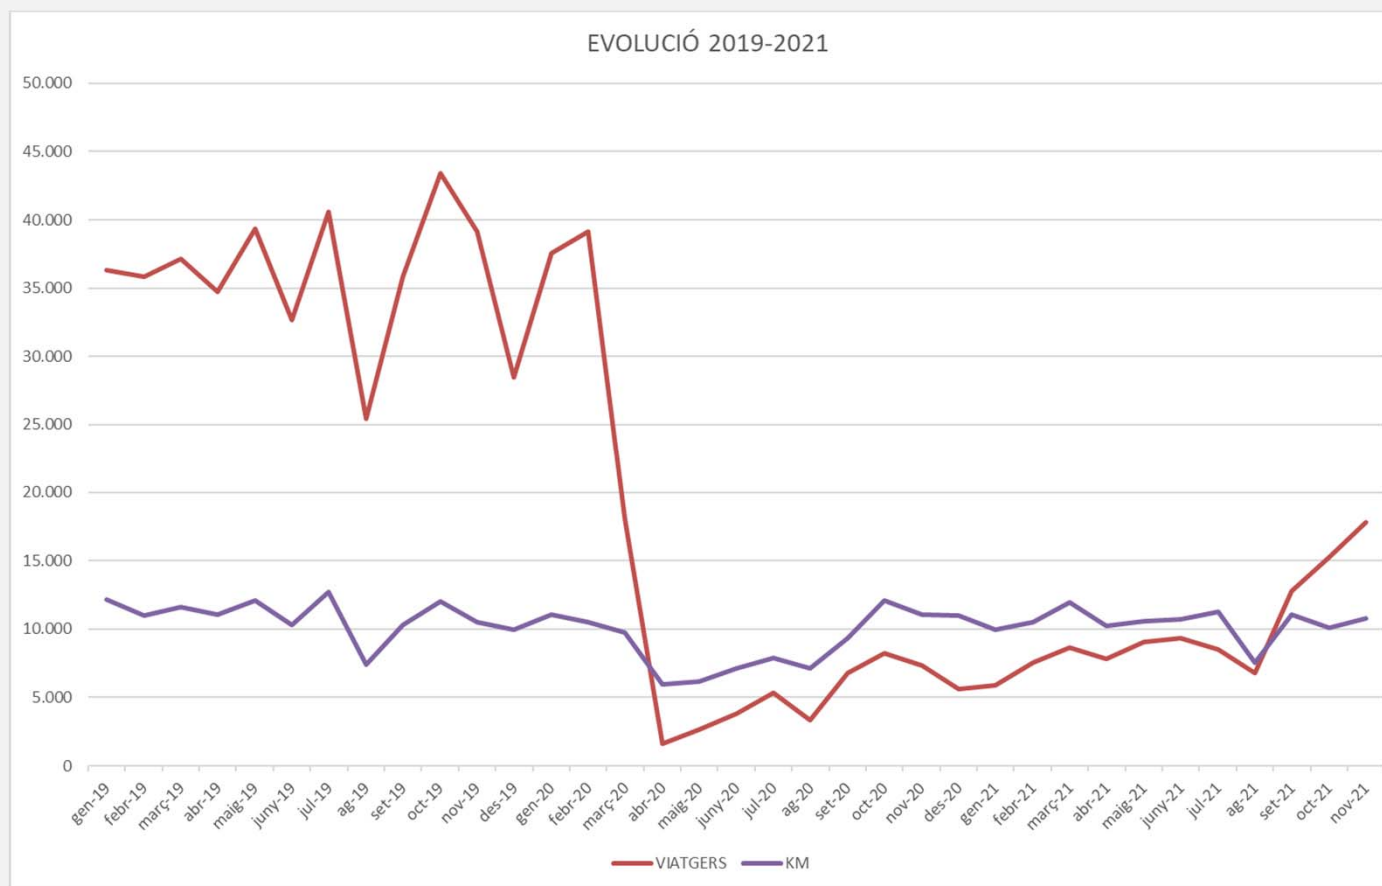

OFERTA / DEMANDA

DEL 18 DE MARÇ AL 10 DE SETEMBRE DE 2020 L'INTERVAL DE PAS DURANT TOT EL DIA FOU DE 20'

DEMANDA

FRANJA HORÀRIA	VIAGERS 2021
6	4.125
7	22.399
8	23.614
9	6.820
10	1.367
11	1.744
12	2.259
13	4.484
14	4.769
15	4.857
16	8.566
17	13.088
18	7.580
19	1.883
20	1.567
21	331