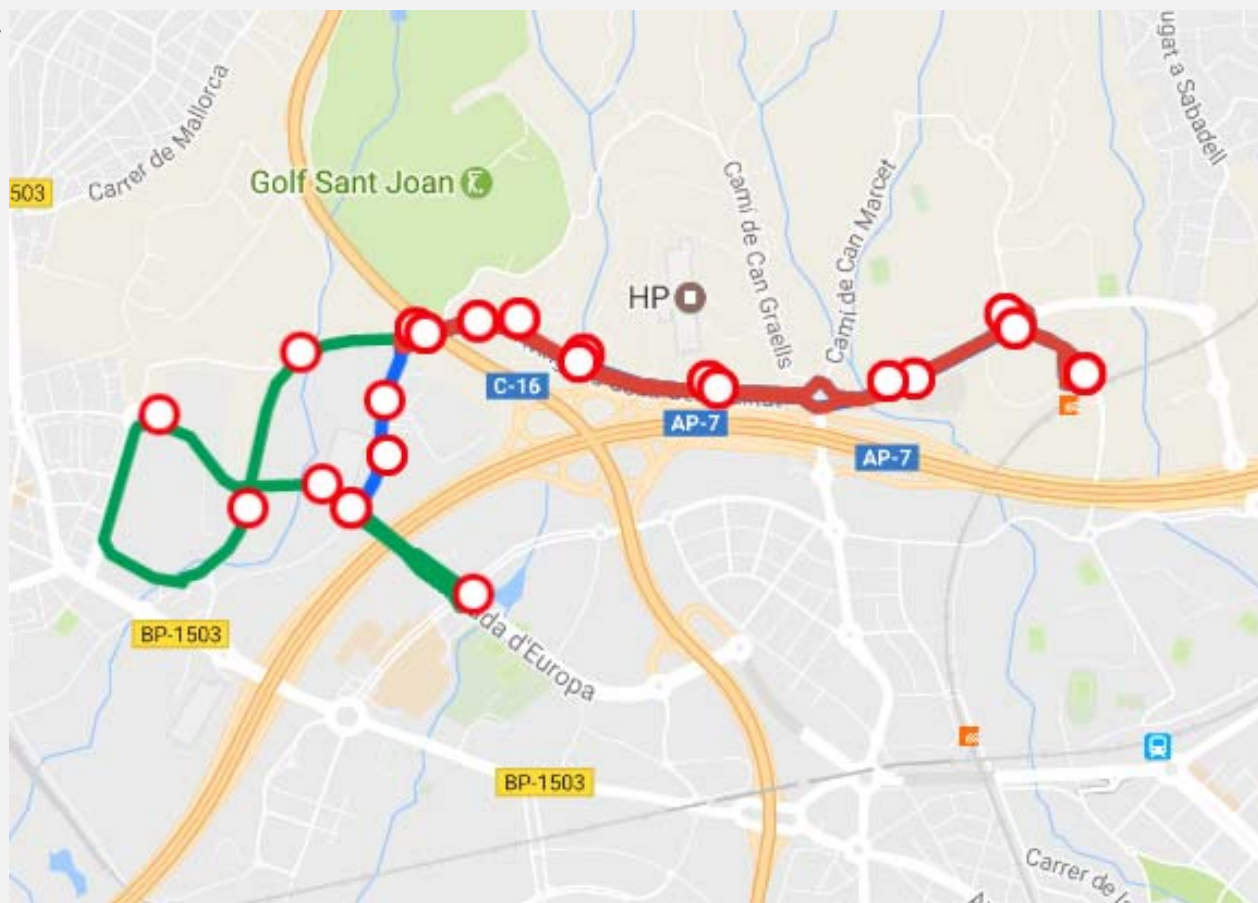

CAN SANT JOAN

LLANÇADORA

- TRAJECTE LLARG
- TRAJECTE MITJÀ
- TRAJECTE CURT