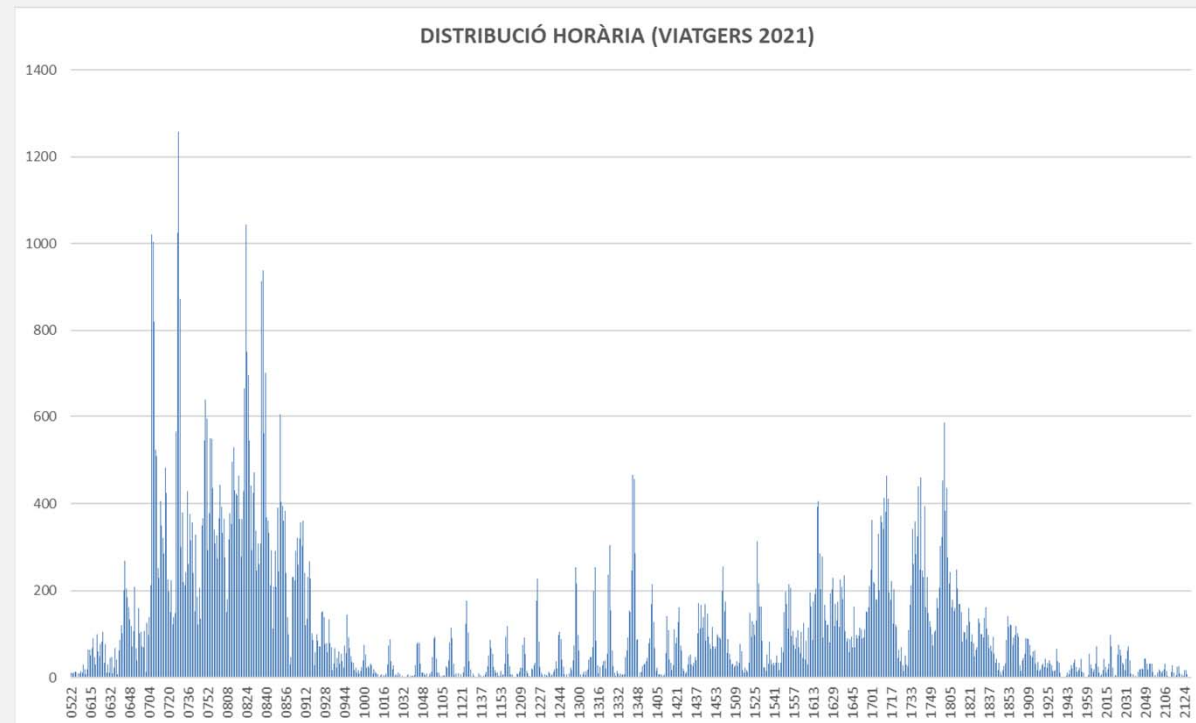

# OFERTA / DEMANDA

DEL 18 DE MARÇ AL 10 DE SETEMBRE DE 2020 L'INTERVAL DE PAS DURANT TOT EL DIA FOU DE 20'

# DEMANDA

FRANJA HORÀRIA	VIAGERS 2021
6	4.125
7	22.399
8	23.614
9	6.820
10	1.367
11	1.744
12	2.259
13	4.484
14	4.769
15	4.857
16	8.566
17	13.088
18	7.580
19	1.883
20	1.567
21	331