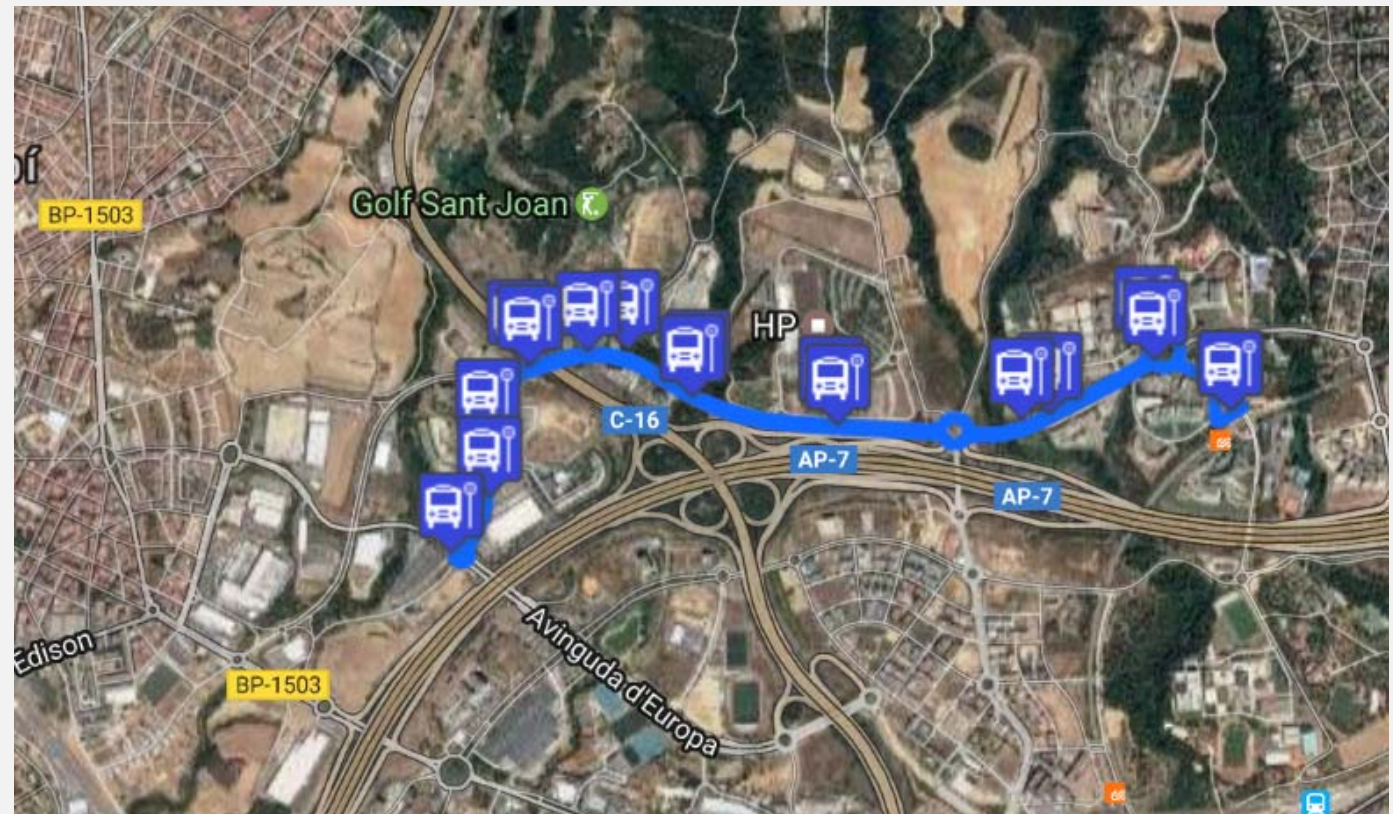

## LLANÇADORA – TRAJECTE CURT

EL TRAJECTE CURT ÉS COMÚ A TOTS ELS TRAJECTES, DONANT SERVEI A EMPRESES COM HP, TVE, CAN SANT JOAN BUSINESS CENTER O L'ESCOLA THAU.

## LLANÇADORA – TRAJECTE MITJÀ

EL TRAJECTE MITJÀ DÓNA SERVEI ALS TREBALLADORS D'EMPRESSES COM CORREUS, DERMOFARM, BANC DE SABADELL O TOP CABLE ENTRE D'ALTRES.

## LLANÇADORA – TRAJECTE LLARG

EL TRAJECTE LLARG ARRIBA FINS L'ENCREUAMENT AMB L'AVINGUDA DE LA VIA AUGUSTA, PROPER AL CENTRE COMERCIAL DE SANT CUGAT.

# DEMANDA

DESPRÉS DE LA PARADA DE L'ESTACIÓ, ON MÉS USUARIS PUGEN ÉS A CAN SANT JOAN BUSINESS CENTER, SEGUIT PER HELLWETT PACKARD I DEUTSCHE BANK.