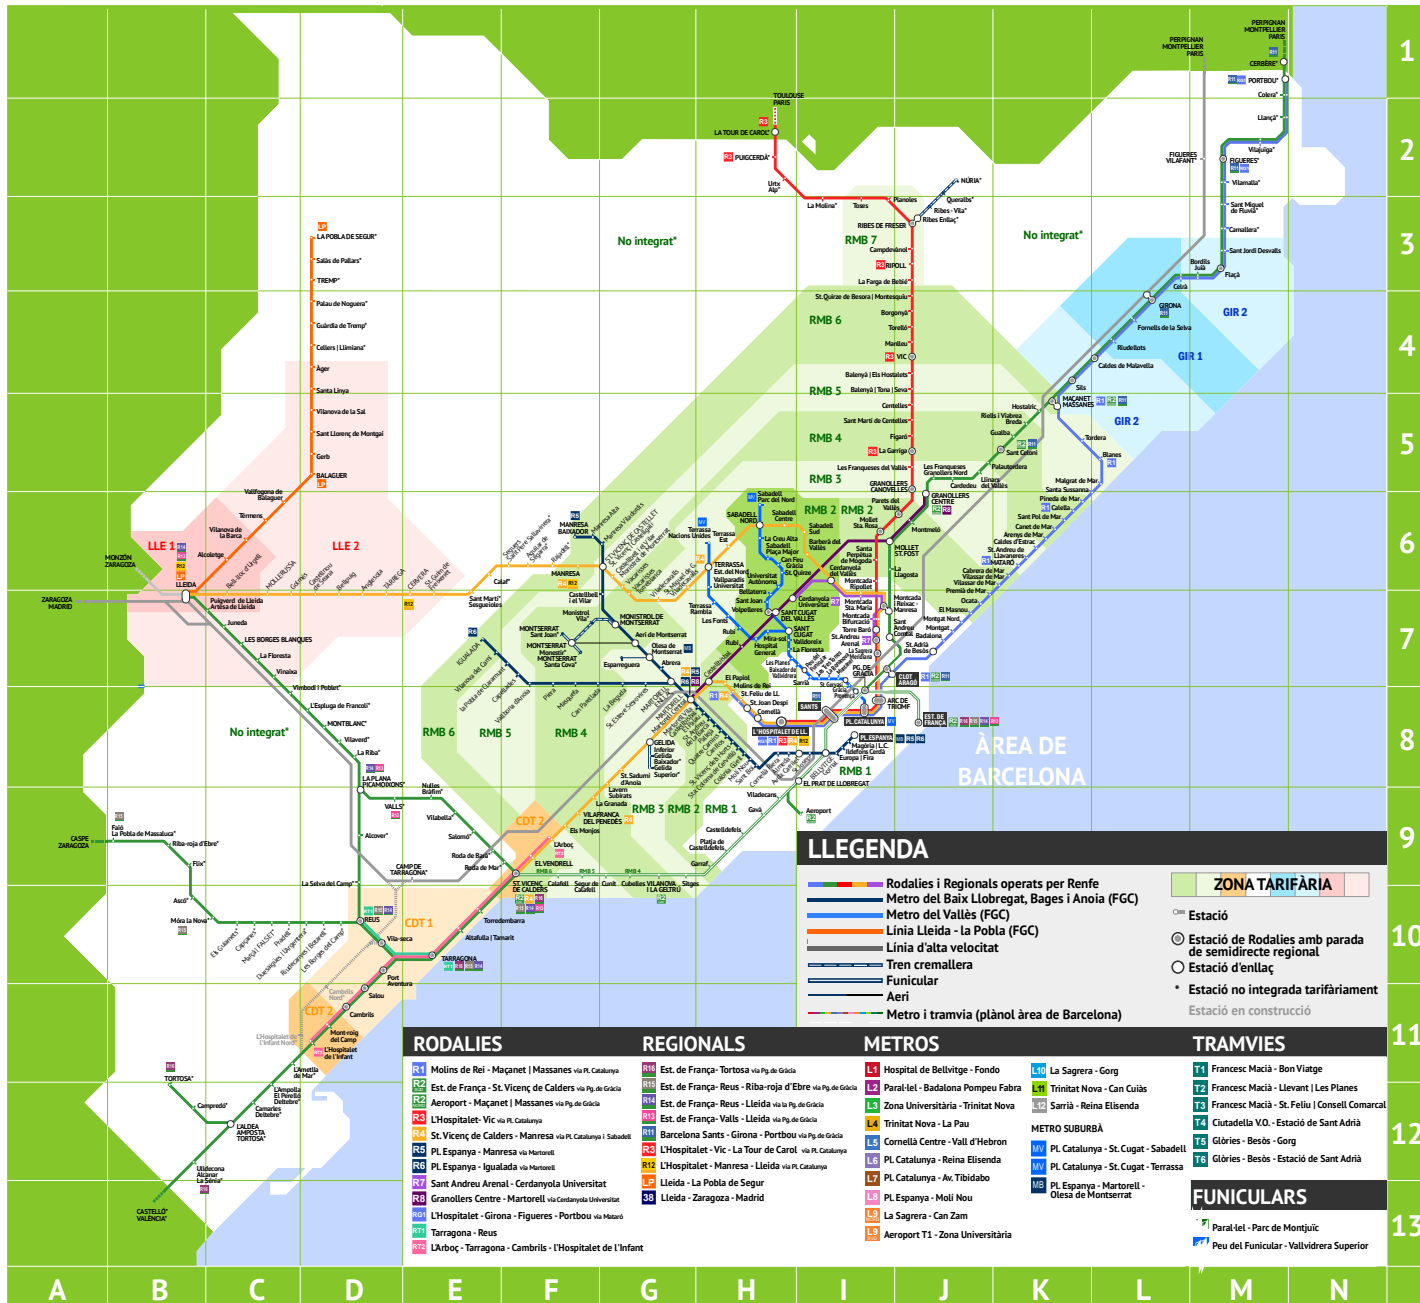

XARXA FERROVIÀRIA CATALANA

LLEENDA

- Rodals i Regionals operats per Renfe
- Metro del Baix Llobregat, Bages i Anoia (FGC)
- Metro del Vallès (FGC)
- Linia Lleida - la Pobla (FGC)
- Linia d'alta velocitat
- Tren cremallera
- Funicular
- Aeri
- Metro i tramvia (plànol àrea de Barcelona)

ÀREA DE BARCELONA